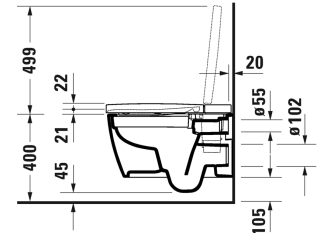

**ME by Starck Подвесной унитаз Duravit Rimless для SensoWash® f # 2510092000**

| < 375 мм > |

Подвесной унитаз Duravit Rimless для SensoWash® f	Размеры	Вес	Номер заказа
без смывного края, с вертикальным смывом, только в сочетании с SensoWash f			
<b>Цвета</b>			
20 HygieneGlaze (антибактериальная керамическая глазурь с практически неограниченной эффективностью)			
<b>Вариант</b>			
4,5 л	375 x 575 мм	25,000 кг	2510092000
<b>Справка</b>			
Требуется соответствующий предмонтажный комплект или комплект подключения в зависимости от типа используемой инсталляции., # 005072 требуется при монтаже по стяжке, Не поставляется с покрытием Wondergliss			
<b>Принадлежности</b>			
Крепление для подвесного биде и подвесного унитаза	Ø 12 x 180 мм	0,200 кг	006500
Звукоизоляция для подвесного унитаза		0,300 кг	005064
Комплект для предварительного монтажа в сочетании с SensoWash, для инсталляции с горизонтальной несущей консолью без предварительного монтажа унитаза с душем/защитной трубы			005072
Комплект переходников в сочетании с SensoWash Starck f, для функционального интерфейса с клавишей смыва A2 для DuraSystem			100729

*Все чертежи содержат необходимые размеры с соблюдением стандартных допусков. Они указаны в мм и не являются обязательными. Точные размеры, в частности для монтажа по индивидуальному заказу, можно получить только по готовому изделию.*