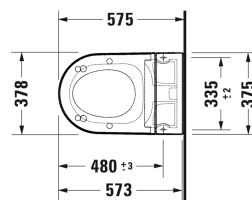

**ME by Starck Подвесной унитаз Duravit Rimless для SensoWash® f # 2510092000**

| < 375 мм > |

Подвесной унитаз Duravit Rimless для SensoWash® f	Размеры	Вес	Номер заказа
без смывного края, с вертикальным смывом, только в сочетании с SensoWash f			
<b>Цвета</b>			
20 HygieneGlaze (антибактериальная керамическая глазурь с практически неограниченной эффективностью)			
<b>Вариант</b>			
4,5 л	375 x 575 мм	25,000 кг	2510092000
<b>Справка</b>			
Требуется соответствующий предмонтажный комплект или комплект подключения в зависимости от типа используемой инсталляции., # 005072 требуется при монтаже по стяжке, Не поставляется с покрытием Wondergliss			
<b>Принадлежности</b>			
Крепление для подвесного биде и подвесного унитаза	Ø 12 x 180 мм	0,200 кг	006500
Звукоизоляция для подвесного унитаза		0,300 кг	005064
Комплект для предварительного монтажа в сочетании с SensoWash, для инсталляции с горизонтальной несущей консолью без предварительного монтажа унитаза с душем/защитной трубы			005072
Комплект переходников в сочетании с SensoWash Starck f, для функционального интерфейса с клавишей смыва A2 для DuraSystem			100729

*Все чертежи содержат необходимые размеры с соблюдением стандартных допусков. Они указаны в мм и не являются обязательными. Точные размеры, в частности для монтажа по индивидуальному заказу, можно получить только по готовому изделию.*