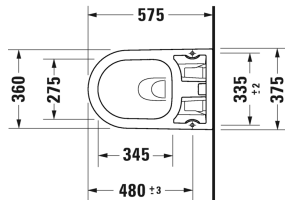

**ME by Starck Подвесной унитаз Duravit Rimless для SensoWash® f # 2510092000**

| < 375 мм > |

Подвесной унитаз Duravit Rimless для SensoWash® f	Размеры	Вес	Номер заказа
без смывного края, с вертикальным смывом, только в сочетании с SensoWash f			
<b>Цвета</b>			
20 HygieneGlaze (антибактериальная керамическая глазурь с практически неограниченной эффективностью)			
<b>Вариант</b>			
4,5 л	375 x 575 мм	25,000 кг	2510092000
<b>Справка</b>			
Требуется соответствующий предмонтажный комплект или комплект подключения в зависимости от типа используемой инсталляции., # 005072 требуется при монтаже по стяжке, Не поставляется с покрытием Wondergliss			
<b>Принадлежности</b>			
Крепление для подвесного биде и подвесного унитаза	Ø 12 x 180 мм	0,200 кг	006500
Звукоизоляция для подвесного унитаза		0,300 кг	005064
Комплект для предварительного монтажа в сочетании с SensoWash, для инсталляции с горизонтальной несущей консолью без предварительного монтажа унитаза с душем/защитной трубы			005072
Комплект переходников в сочетании с SensoWash Starck f, для функционального интерфейса с клавишей смыва A2 для DuraSystem			100729

*Все чертежи содержат необходимые размеры с соблюдением стандартных допусков. Они указаны в мм и не являются обязательными. Точные размеры, в частности для монтажа по индивидуальному заказу, можно получить только по готовому изделию.*