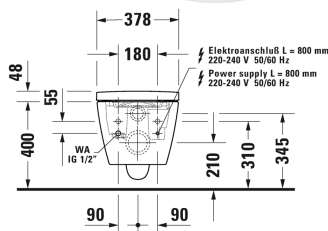

**ME by Starck Подвесной унитаз Duravit Rimless для SensoWash® f # 2510092000**

| < 375 мм > |

Подвесной унитаз Duravit Rimless для SensoWash® f	Размеры	Вес	Номер заказа
без смывного края, с вертикальным смывом, только в сочетании с SensoWash f			
<b>Цвета</b>			
20 HygieneGlaze (антибактериальная керамическая глазурь с практически неограниченной эффективностью)			
<b>Вариант</b>			
4,5 л	375 x 575 мм	25,000 кг	2510092000
<b>Справка</b>			
Требуется соответствующий предмонтажный комплект или комплект подключения в зависимости от типа используемой инсталляции., # 005072 требуется при монтаже по стяжке, Не поставляется с покрытием Wondergliss			
<b>Принадлежности</b>			
Крепление для подвесного биде и подвесного унитаза	Ø 12 x 180 мм	0,200 кг	006500
Звукоизоляция для подвесного унитаза		0,300 кг	005064
Комплект для предварительного монтажа в сочетании с SensoWash, для инсталляции с горизонтальной несущей консолью без предварительного монтажа унитаза с душем/защитной трубы			005072
Комплект переходников в сочетании с SensoWash Starck f, для функционального интерфейса с клавишей смыва A2 для DuraSystem			100729

*Все чертежи содержат необходимые размеры с соблюдением стандартных допусков. Они указаны в мм и не являются обязательными. Точные размеры, в частности для монтажа по индивидуальному заказу, можно получить только по готовому изделию.*