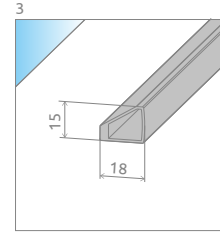

Almatea PDD

Profile finish:
Данное изделие доступно с фурнитурой цвета:

01 Chrome
01 Хром

Almatea PDD + Delos A

Asymmetric shower enclosures are universal. It is possible to install them as a right or left version.
Асимметричные кабины универсальны, возможно установить как левую, так и правую версию.

SYMMETRIC SHOWER ENCLOSURES | КАБИНЫ СИММЕТРИЧНЫЕ

Model Модель	Tray width (A1×A2) Ширина поддона (A1×A2)	Dimension to the glass panel axis (Y1×Y2) Размер к оси стекла (Y1×Y2)	Height (H) Высота (H)	TRANSPARENT GLASS ПРОЗРАЧНОЕ СТЕКЛО	GLASS FINISH ЦВЕТ СТЕКЛА	
				Art. No. № арт.	Graphite Графитовое	Brown Коричневое
					Art. No. № арт.	Art. No. № арт.
PDD 80×80	800×800	773-788×773-788	1950	30512-01-01N	30512-01-05N	30512-01-08N
PDD 90×90	900×900	873-888×873-888	1950	30502-01-01N	30502-01-05N	30502-01-08N
PDD 100×100	1000×1000	973-988×973-988	1950	30522-01-01N	30522-01-05N	30522-01-08N

ASYMMETRIC SHOWER ENCLOSURES | КАБИНЫ АСИММЕТРИЧНЫЕ

Model Модель	Tray width (A1×A2) Ширина поддона (A1×A2)	Dimension to the glass panel axis (Y1×Y2) Размер к оси стекла (Y1×Y2)	Height (H) Высота (H)	TRANSPARENT GLASS ПРОЗРАЧНОЕ СТЕКЛО	GLASS FINISH ЦВЕТ СТЕКЛА	
				Art. No. № арт.	Graphite Графитовое	Brown Коричневое
					Art. No. № арт.	Art. No. № арт.
PDD E 90×80	900×800	873-888×773-788	1950	30532-01-01N	30532-01-05N	30532-01-08N
PDD E 100×80	1000×800	973-988×773-788	1950	30542-01-01N	30542-01-05N	30542-01-08N

Model Модель	A1	A2	X1	X2	Y1	Y2	B1	B2	C1	C2	D	H
PDD 80×80	800	800	793-808	793-808	773-788	773-788	430	430	194-209	194-209	800	1950
PDD 90×90	900	900	893-908	893-908	873-888	873-888	430	430	294-309	294-309	800	1950
PDD 100×100	1000	1000	993-1008	993-1008	973-988	973-988	430	430	394-409	394-409	800	1950
PDD 80×90	800	900	793-808	893-908	773-788	873-888	430	430	194-209	294-309	800	1950
PDD 80×100	800	1000	793-808	993-1008	773-788	973-988	430	430	194-209	394-409	800	1950