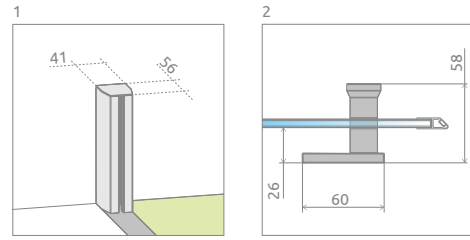

Almatea PDD

Profile finish:
Данное изделие доступно с фурнитурой цвета:

01 Chrome
01 Хром

Almatea PDD + Delos A

Asymmetric shower enclosures are universal. It is possible to install them as a right or left version.
Асимметричные кабины универсальны, возможно установить как левую, так и правую версию.

SYMMETRIC SHOWER ENCLOSURES | КАБИНЫ СИММЕТРИЧНЫЕ

Model Модель	Tray width (A1×A2) Ширина поддона (A1×A2)	Dimension to the glass panel axis (Y1×Y2) Размер к оси стекла (Y1×Y2)	Height (H) Высота (H)	TRANSPARENT GLASS ПРОЗРАЧНОЕ СТЕКЛО	GLASS FINISH ЦВЕТ СТЕКЛА	
				Art. No. № арт.	Graphite Графитовое	Brown Коричневое
					Art. No. № арт.	Art. No. № арт.
PDD 80×80	800×800	773-788×773-788	1950	30512-01-01N	30512-01-05N	30512-01-08N
PDD 90×90	900×900	873-888×873-888	1950	30502-01-01N	30502-01-05N	30502-01-08N
PDD 100×100	1000×1000	973-988×973-988	1950	30522-01-01N	30522-01-05N	30522-01-08N

ASYMMETRIC SHOWER ENCLOSURES | КАБИНЫ АСИММЕТРИЧНЫЕ

Model Модель	Tray width (A1×A2) Ширина поддона (A1×A2)	Dimension to the glass panel axis (Y1×Y2) Размер к оси стекла (Y1×Y2)	Height (H) Высота (H)	TRANSPARENT GLASS ПРОЗРАЧНОЕ СТЕКЛО	GLASS FINISH ЦВЕТ СТЕКЛА	
				Art. No. № арт.	Graphite Графитовое	Brown Коричневое
					Art. No. № арт.	Art. No. № арт.
PDD E 90×80	900×800	873-888×773-788	1950	30532-01-01N	30532-01-05N	30532-01-08N
PDD E 100×80	1000×800	973-988×773-788	1950	30542-01-01N	30542-01-05N	30542-01-08N

Model Модель	A1	A2	X1	X2	Y1	Y2	B1	B2	C1	C2	D	H
PDD 80×80	800	800	793-808	793-808	773-788	773-788	430	430	194-209	194-209	800	1950
PDD 90×90	900	900	893-908	893-908	873-888	873-888	430	430	294-309	294-309	800	1950
PDD 100×100	1000	1000	993-1008	993-1008	973-988	973-988	430	430	394-409	394-409	800	1950
PDD 80×90	800	900	793-808	893-908	773-788	873-888	430	430	194-209	294-309	800	1950
PDD 80×100	800	1000	793-808	993-1008	773-788	973-988	430	430	194-209	394-409	800	1950