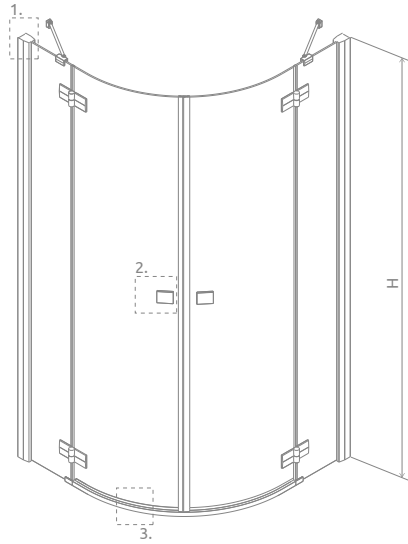

Almatea PDD

Profile finish:
Данное изделие доступно с фурнитурой цвета:

01 Chrome
01 Хром

Almatea PDD + Delos A

Asymmetric shower enclosures are universal. It is possible to install them as a right or left version.
Асимметричные кабины универсальны, возможно установить как левую, так и правую версию.

SYMMETRIC SHOWER ENCLOSURES | КАБИНЫ СИММЕТРИЧНЫЕ

Model Модель	Tray width (A1×A2) Ширина поддона (A1×A2)	Dimension to the glass panel axis (Y1×Y2) Размер к оси стекла (Y1×Y2)	Height (H) Высота (H)	TRANSPARENT GLASS ПРОЗРАЧНОЕ СТЕКЛО	GLASS FINISH ЦВЕТ СТЕКЛА	
				Art. No. № арт.	Graphite Графитовое	Brown Коричневое
					Art. No. № арт.	Art. No. № арт.
PDD 80×80	800×800	773-788×773-788	1950	30512-01-01N	30512-01-05N	30512-01-08N
PDD 90×90	900×900	873-888×873-888	1950	30502-01-01N	30502-01-05N	30502-01-08N
PDD 100×100	1000×1000	973-988×973-988	1950	30522-01-01N	30522-01-05N	30522-01-08N

ASYMMETRIC SHOWER ENCLOSURES | КАБИНЫ АСИММЕТРИЧНЫЕ

Model Модель	Tray width (A1×A2) Ширина поддона (A1×A2)	Dimension to the glass panel axis (Y1×Y2) Размер к оси стекла (Y1×Y2)	Height (H) Высота (H)	TRANSPARENT GLASS ПРОЗРАЧНОЕ СТЕКЛО	GLASS FINISH ЦВЕТ СТЕКЛА	
				Art. No. № арт.	Graphite Графитовое	Brown Коричневое
					Art. No. № арт.	Art. No. № арт.
PDD E 90×80	900×800	873-888×773-788	1950	30532-01-01N	30532-01-05N	30532-01-08N
PDD E 100×80	1000×800	973-988×773-788	1950	30542-01-01N	30542-01-05N	30542-01-08N

Model Модель	A1	A2	X1	X2	Y1	Y2	B1	B2	C1	C2	D	H
PDD 80×80	800	800	793-808	793-808	773-788	773-788	430	430	194-209	194-209	800	1950
PDD 90×90	900	900	893-908	893-908	873-888	873-888	430	430	294-309	294-309	800	1950
PDD 100×100	1000	1000	993-1008	993-1008	973-988	973-988	430	430	394-409	394-409	800	1950
PDD 80×90	800	900	793-808	893-908	773-788	873-888	430	430	194-209	294-309	800	1950
PDD 80×100	800	1000	793-808	993-1008	773-788	973-988	430	430	194-209	394-409	800	1950