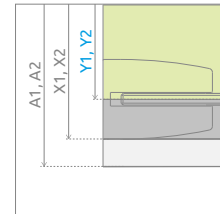

Almatea PDD

Profile finish:
Данное изделие доступно с фурнитурой цвета:

01 Chrome
01 Хром

Almatea PDD + Delos A

Asymmetric shower enclosures are universal. It is possible to install them as a right or left version.
Асимметричные кабины универсальны, возможно установить как левую, так и правую версию.

SYMMETRIC SHOWER ENCLOSURES | КАБИНЫ СИММЕТРИЧНЫЕ

Model Модель	Tray width (A1×A2) Ширина поддона (A1×A2)	Dimension to the glass panel axis (Y1×Y2) Размер к оси стекла (Y1×Y2)	Height (H) Высота (H)	TRANSPARENT GLASS ПРОЗРАЧНОЕ СТЕКЛО	GLASS FINISH ЦВЕТ СТЕКЛА	
				Art. No. № арт.	Graphite Графитовое	Brown Коричневое
					Art. No. № арт.	Art. No. № арт.
PDD 80×80	800×800	773-788×773-788	1950	30512-01-01N	30512-01-05N	30512-01-08N
PDD 90×90	900×900	873-888×873-888	1950	30502-01-01N	30502-01-05N	30502-01-08N
PDD 100×100	1000×1000	973-988×973-988	1950	30522-01-01N	30522-01-05N	30522-01-08N

ASYMMETRIC SHOWER ENCLOSURES | КАБИНЫ АСИММЕТРИЧНЫЕ

Model Модель	Tray width (A1×A2) Ширина поддона (A1×A2)	Dimension to the glass panel axis (Y1×Y2) Размер к оси стекла (Y1×Y2)	Height (H) Высота (H)	TRANSPARENT GLASS ПРОЗРАЧНОЕ СТЕКЛО	GLASS FINISH ЦВЕТ СТЕКЛА	
				Art. No. № арт.	Graphite Графитовое	Brown Коричневое
					Art. No. № арт.	Art. No. № арт.
PDD E 90×80	900×800	873-888×773-788	1950	30532-01-01N	30532-01-05N	30532-01-08N
PDD E 100×80	1000×800	973-988×773-788	1950	30542-01-01N	30542-01-05N	30542-01-08N

Model Модель	A1	A2	X1	X2	Y1	Y2	B1	B2	C1	C2	D	H
PDD 80×80	800	800	793-808	793-808	773-788	773-788	430	430	194-209	194-209	800	1950
PDD 90×90	900	900	893-908	893-908	873-888	873-888	430	430	294-309	294-309	800	1950
PDD 100×100	1000	1000	993-1008	993-1008	973-988	973-988	430	430	394-409	394-409	800	1950
PDD 80×90	800	900	793-808	893-908	773-788	873-888	430	430	194-209	294-309	800	1950
PDD 80×100	800	1000	793-808	993-1008	773-788	973-988	430	430	194-209	394-409	800	1950