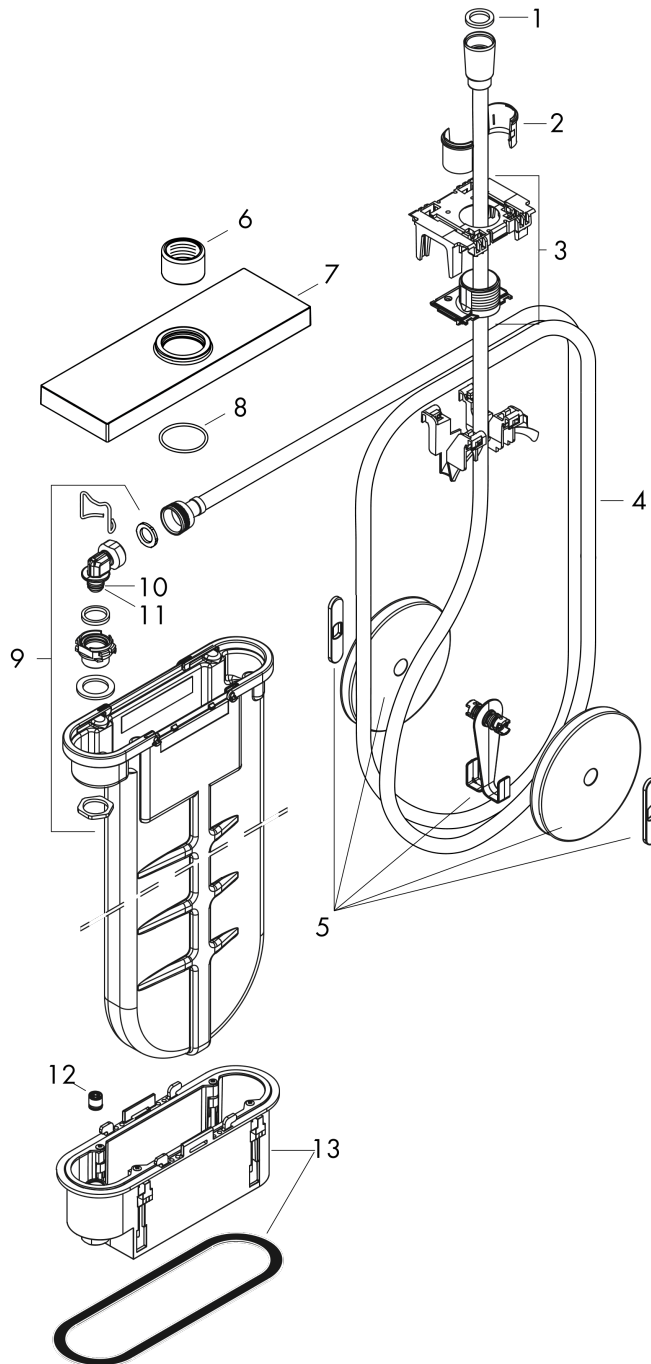

sBox

Внешняя часть с прямоугольной розеткой

Поверхности : **шлиф. бронза** Артикульный номер: **28010140**

Описание

Характеристики

- состоит из: корпус для шланга, шланг для душа, розетка
- монтажа на край ванны или на плитку
- 1 потребитель
- короб sBox для тихого, плавного и безопасного перемещения шланга
- не требуется дополнительное отверстие для обслуживания
- ширина бортика ванны мин. 100 мм
- крепежи: 0 - 30 мм
- максимальная длина ручного душа в вытянутом состоянии 1,45 м
- Можно снять для проведения сервисных работ
- со встроенной защитной комбинацией EN 1717
- максимальный расход воды при 3 бар: 9,5 л/мин

Награды за дизайн

Продукт

Чертеж

sВох

Внешняя часть с прямоугольной розеткой

Поверхности : шлиф. бронза Артикульный номер: 28010140

График расхода воды

sBox

Внешняя часть с прямоугольной розеткой

Поверхности : **шлиф. бронза** Артикульный номер: **28010140**

Покомпонентное изображение

Год выпуска: >09/20

sBox**Внешняя часть с прямоугольной розеткой**Поверхности : **шлиф. бронза** Артикульный номер: **28010140****Перечень запасных частей**

Год выпуска: >09/20

Позиция	Описание	Артикульный номер	PC	PU
1	seal	98058000	-	1
2	insert for shower holder	96942000	-	1
3	hose guide	94504000	-	1
4	shower hose	93506000	-	1
5	weight	94505000	-	1
6	nut	97584140	-	1
7	escutcheon	93504140	-	1
8	O-Ring 32x2	98193000	-	1
9	connection angel	94506000	-	1
10	O-ring 9x2	98119000	-	1
11	O-ring 7x1,5	98422000	-	1
12	non return valve DW 10	96456000	-	1
13	installation frame	93908000	-	1
a	concealed item	13560180	-	1