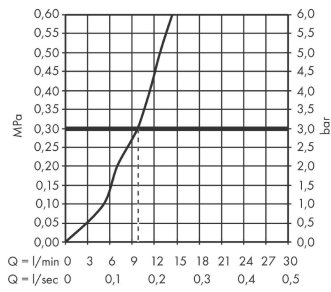

sBox

Внешняя часть с прямоугольной розеткой

Поверхности : **шлиф. бронза** Артикульный номер: **28010140**

Описание

Характеристики

- состоит из: корпус для шланга, шланг для душа, розетка
- монтажа на край ванны или на плитку
- 1 потребитель
- короб sBox для тихого, плавного и безопасного перемещения шланга
- не требуется дополнительное отверстие для обслуживания
- ширина бортика ванны мин. 100 мм
- крепежи: 0 - 30 мм
- максимальная длина ручного душа в вытянутом состоянии 1,45 м
- Можно снять для проведения сервисных работ
- со встроенной защитной комбинацией EN 1717
- максимальный расход воды при 3 бар: 9,5 л/мин

Награды за дизайн

Продукт

Чертеж

sВох

Внешняя часть с прямоугольной розеткой

Поверхности : шлиф. бронза Артикульный номер: 28010140

График расхода воды

sBox