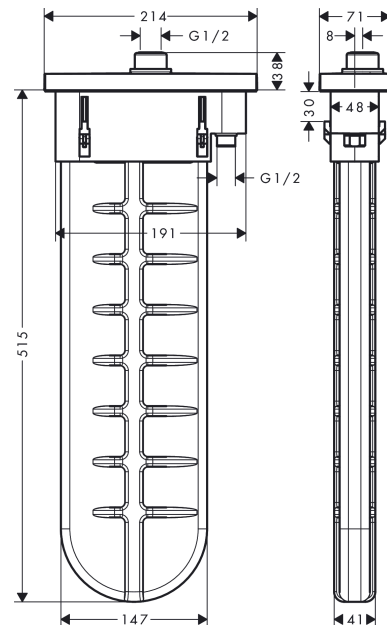

sBox

Внешняя часть с прямоугольной розеткой

Поверхности : **шлиф. бронза** Артикульный номер: **28010140**

Описание

Характеристики

- состоит из: корпус для шланга, шланг для душа, розетка
- монтажа на край ванны или на плитку
- 1 потребитель
- короб sBox для тихого, плавного и безопасного перемещения шланга
- не требуется дополнительное отверстие для обслуживания
- ширина бортика ванны мин. 100 мм
- крепежи: 0 - 30 мм
- максимальная длина ручного душа в вытянутом состоянии 1,45 м
- Можно снять для проведения сервисных работ
- со встроенной защитной комбинацией EN 1717
- максимальный расход воды при 3 бар: 9,5 л/мин

Награды за дизайн

Продукт

Чертеж

sВох

Внешняя часть с прямоугольной розеткой

Поверхности : шлиф. бронза Артикульный номер: 28010140

График расхода воды

sBox

Внешняя часть с прямоугольной розеткой

Поверхности : **шлиф. бронза** Артикульный номер: **28010140**

Покомпонентное изображение

Год выпуска: >09/20

sBox**Внешняя часть с прямоугольной розеткой**Поверхности : **шлиф. бронза** Артикульный номер: **28010140****Перечень запасных частей**

Год выпуска: >09/20

Позиция	Описание	Артикульный номер	PC	PU
1	seal	98058000	-	1
2	insert for shower holder	96942000	-	1
3	hose guide	94504000	-	1
4	shower hose	93506000	-	1
5	weight	94505000	-	1
6	nut	97584140	-	1
7	escutcheon	93504140	-	1
8	O-Ring 32x2	98193000	-	1
9	connection angel	94506000	-	1
10	O-ring 9x2	98119000	-	1
11	O-ring 7x1,5	98422000	-	1
12	non return valve DW 10	96456000	-	1
13	installation frame	93908000	-	1
a	concealed item	13560180	-	1