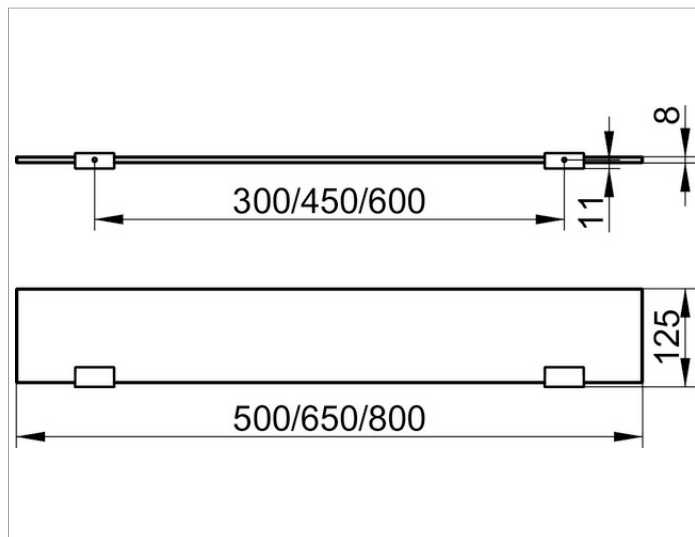

Collection Moll

12710015500 Стекланная полочка

ИЗДЕЛИЕ

ЧЕРТЕЖ

ОПИСАНИЕ ИЗДЕЛИЯ

в комплекте с полочкой из кристаллина
безопасное стекло ESG, без зеленого канта

поверхность

хром

Габариты

500 x 120 x 8 mm