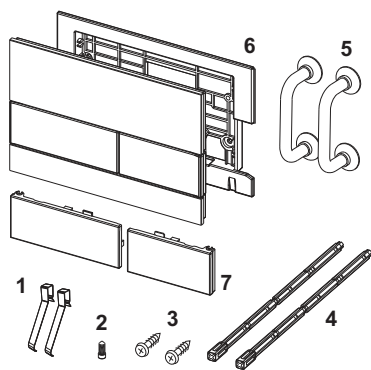

Стеклопанель смыва унитаза TECEsquare для системы с двойным смывом

номенклатурный номер : 9240808

Цвет: Стекло черное, клавиши позолоченные

Выставочные образцы: —

К 1: 1 шт.

К 2: 10 шт.

описание:

Панель смыва для смывных бачков TECE, фронтальная или верхняя установка. Плоская стеклянная панель смыва с двумя установленными на пружинах клавишами привода кулисного типа. Подходит для монтажа на уровне стены вместе с монтажной рамкой унитаза для монтажа на уровне стены (например, арт. 9240649). Совместима с контейнером для гигиенических таблеток.

Размеры (ш x в x г): 220 x 150 x 11 мм

данные о продажах:

наименование товара: Панель смыва унитаза TECEsquare, стекло черное, клавиши позолоченные, система двойного смыва

Группа товаров: 904

Группа продукции: 2009040060

Чертежи:

Запасные части:

- | | | |
|---|---------|--|
| 1 | 9820253 | Пружины клавиш TECE, комплект 2 шт. |
| 2 | 9820249 | Винт антивандальный |
| 3 | 9820263 | Винты для крепления панели смыва, комплект 2 шт. |
| 4 | 9820022 | Толкатели (2 шт.) |
| 5 | 9820180 | Ручки для демонтажа панели смыва, 2 шт. |
| 6 | 9820328 | Монтажная рамка TECEsquare |