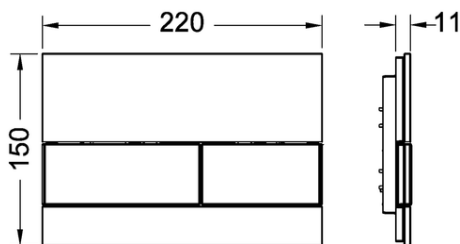

Стеклопанель смыва унитаза TECEsquare для системы с двойным смывом

номенклатурный номер : 9240808

Цвет: Стекло черное, клавиши позолоченные

Выставочные образцы: —

К 1: 1 шт.

К 2: 10 шт.

описание:

Панель смыва для смывных бачков TECE, фронтальная или верхняя установка. Плоская стеклянная панель смыва с двумя установленными на пружинах клавишами привода кулисного типа. Подходит для монтажа на уровне стены вместе с монтажной рамкой унитаза для монтажа на уровне стены (например, арт. 9240649). Совместима с контейнером для гигиенических таблеток.

Размеры (ш x в x г): 220 x 150 x 11 мм

данные о продажах:

наименование товара: Панель смыва унитаза TECEsquare, стекло черное, клавиши позолоченные, система двойного смыва

Группа товаров: 904

Группа продукции: 2009040060

Чертежи:

Запасные части:

1	9820253	Пружины клавиш TECE, комплект 2 шт.
2	9820249	Винт антивандальный
3	9820263	Винты для крепления панели смыва, комплект 2 шт.
4	9820022	Толкатели (2 шт.)
5	9820180	Ручки для демонтажа панели смыва, 2 шт.
6	9820328	Монтажная рамка TECEsquare