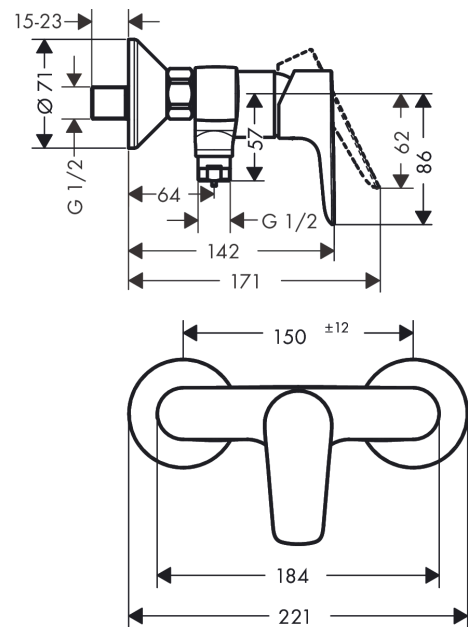

Talis E

Смеситель для душа, однорычажный, ВМ

Поверхности : матовый белый Артикульный номер: 71760700

Описание

Характеристики

- вид соединения: S-образные эксцентрики
- межосевое подключение: 150 мм ± 12 мм
- расход воды ручным душем при 3 барах: 17 л/мин
- керамический узел смешивания
- регулируемое ограничение температуры
- клапан обратного тока воды
- с шумопоглотителем
- шланговое подсоединение DN15

Продукт

Чертеж

График расхода воды