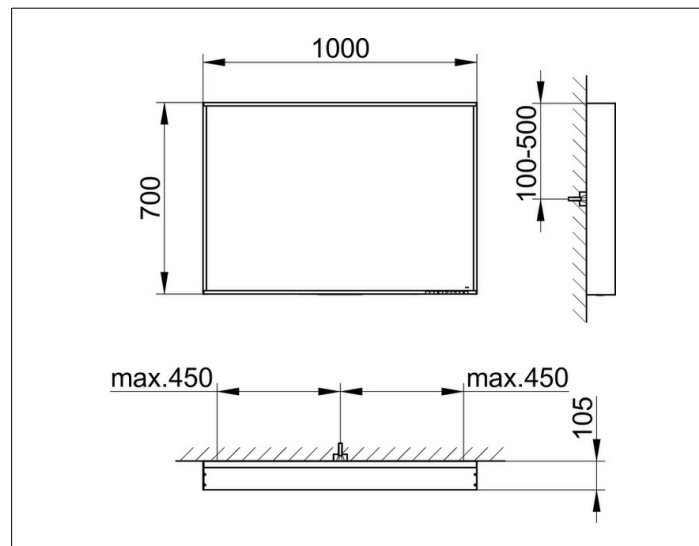

ЧЕРТЕЖ

ОПИСАНИЕ ИЗДЕЛИЯ

плавная регулировка цвета подсветки от 2700 Кельвин (теплый белый) до 6500 Кельвин (яркий дневной свет),
алюминиевая рама по периметру зеркала, лакированная

Управление:

сенсорная панель управления,
на выбор – с возможностью подключения к общему выключателю

Подсветка:

светодиоды (срок службы более 30 000 часов),
основное освещение (верхнее и освещение стен)
и освещение умывальника с отдельной регулировкой
интенсивности и включением/выключением

ЕЕК: A++, A+, A , 42 kWh/1000h

ПОВЕРХНОСТЬ

42 Вт

ГАБАРИТЫ

1000 x 700 x 105 mm