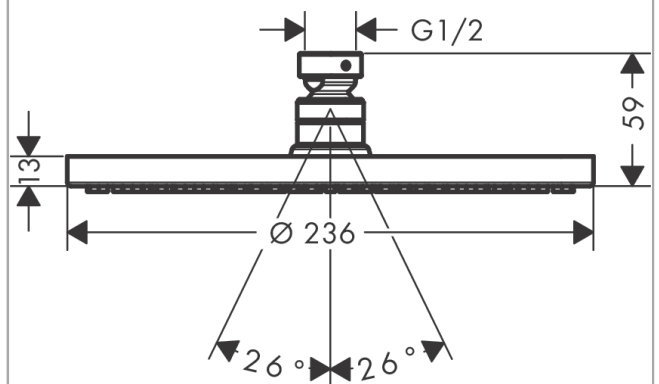

Raindance S

Верхний душ 240 1jet PowderRain

Поверхности : **хром** Артикульный номер: **27623000**

Описание

Характеристики

- тип струи: PowderRain
- размер душевого диска: 240 мм
- шарнирное соединение: регулируемый угол верхнего душа
- расход воды PowderRain (при 3 барах): 18 л/мин
- материал душевого диска: металл
- монтаж: потолок или стена
- соединительная резьба G ½

Технология

Продукт

Чертеж

График расхода воды

Расход измерен практически с помощью соответствующей арматуры (термостат/смеситель/скрытый клапан).