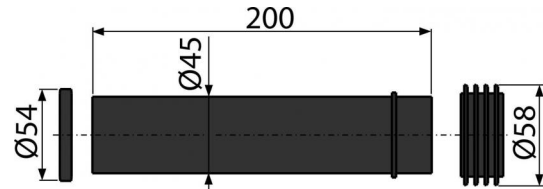

M901

Прокладка + патрубок + гофрированная прокладка 45×58×25

**Область применения**

Для подключения воды к к подвесному унитазу
Для скрытых систем инсталляции

Свойства

- Материал: полипропилен

Содержание комплекта

- Соединительный патрубок для подключения подвесного унитаза к бачку, ПП, Ø45 мм
- Прокладка
- Гофрированная вставка 45×58×25 мм

Код заказа, Логистическая информация

Код	EAN	Вес (шт упаковка паллета)	Размеры (шт упаковка)	Количество (упаковка паллета)
M901	8595580501853	0,1006 5,0300 100,4800 кг	200×58×58 590×430×390 мм	50 800 шт