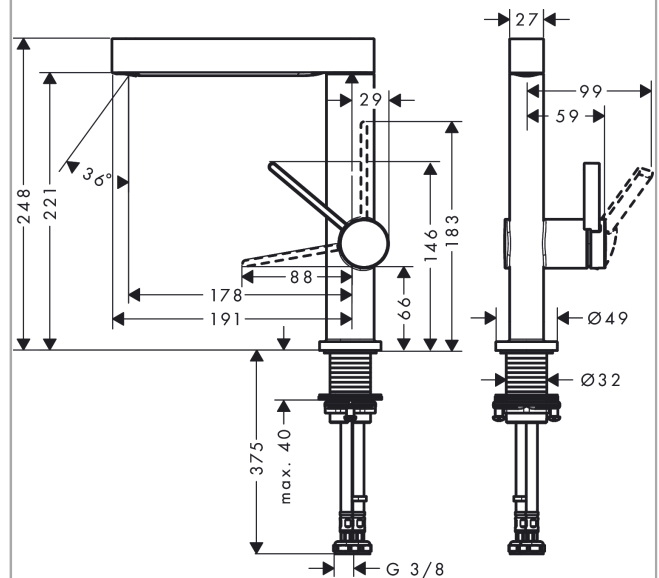

Finoris

Смеситель для раковины, однорычажный, 230 с поворотным изливом, со сливным клапаном Push-Open

Поверхности : хром Артикульный номер: 76060000

Описание

Характеристики

- состоит из: однорычажный смеситель для раковины, слив/перелив
- ComfortZone 230
- выступ 178 мм
- угол поворота излива: 120°
- тип струи: ламинарная струя
- максимальный расход воды при 3 бар: 5 л/мин
- керамический узел смешивания
- регулируемое ограничение температуры
- подходит для проточных водонагревателей
- сливной клапан Push-Open G 1 ¼
- материал сливного набора: металл
- вид соединения: соединительные шланги G ¾

Технология

Награды за дизайн

reddot winner 2021

Продукт

Чертеж

График расхода воды

Finoris

Смеситель для раковины, однорычажный, 230 с поворотным изливом, со сливным клапаном Push-Open

Поверхности : хром Артикульный номер: 76060000

Покомпонентное изображение

Год выпуска: >06/21

Finoris

Смеситель для раковины, однорычажный, 230 с поворотным изливом, со сливным клапаном Push-Open

Поверхности : хром Артикульный номер: 76060000

**Перечень запасных частей**

Год выпуска: >06/21

Позиция	Описание	Артикульный номер	PC	PU
1	spout cpl.	94303000	-	1
2	O-Ring 14x2,5	98189000	-	1
3	spray former	93973000	-	1
4	special tool	98987000	-	1
5	plug	93087000	-	1
6	handle	94292000	-	1
7	hollow set screw M5x5	98446000	-	1
8	screw cover	93735460	-	1
9	flange	93737000	-	1
10	nut	92926000	-	1
11	O-ring 30x1,5	98433000	-	1
12	O-ring 29x2	98391000	-	1
13	O-ring 25x1,5	98146000	-	1
14	cartridge, assy	93760000	-	1
15	seal	93383000	-	1
16	flat seal	98749000	-	1
17	fixing set (Ø 32)	13961000	-	1
18	lever collar	97548000	-	1
19	connection hose 450 mm M8x0,75 G3/8	97206000	-	1
20	O-ring 6,6x1,6	93019000	-	1
a	push-open waste set	50100000	-	1
b	fixation extension 35 mm	13898000	-	1