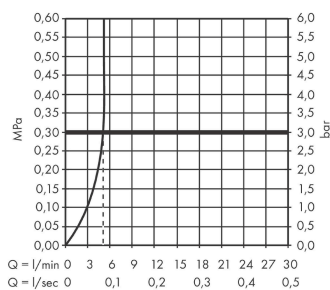

Finoris

Смеситель для раковины, однорычажный, 230 с поворотным изливом, со сливным клапаном Push-Open

Поверхности : хром Артикульный номер: 76060000

Описание

Характеристики

- состоит из: однорычажный смеситель для раковины, слив/перелив
- ComfortZone 230
- выступ 178 мм
- угол поворота излива: 120°
- тип струи: ламинарная струя
- максимальный расход воды при 3 бар: 5 л/мин
- керамический узел смешивания
- регулируемое ограничение температуры
- подходит для проточных водонагревателей
- сливной клапан Push-Open G 1 ¼
- материал сливного набора: металл
- вид соединения: соединительные шланги G ¾

Технология

Награды за дизайн

reddot winner 2021

Продукт

Чертеж

График расхода воды

Finoris

Смеситель для раковины, однорычажный, 230 с поворотным изливом, со сливным клапаном Push-Open

Поверхности : хром Артикульный номер: 76060000

Покомпонентное изображение

Год выпуска: >06/21

Finoris

Смеситель для раковины, однорычажный, 230 с поворотным изливом, со сливным клапаном Push-Open

Поверхности : хром Артикульный номер: 76060000