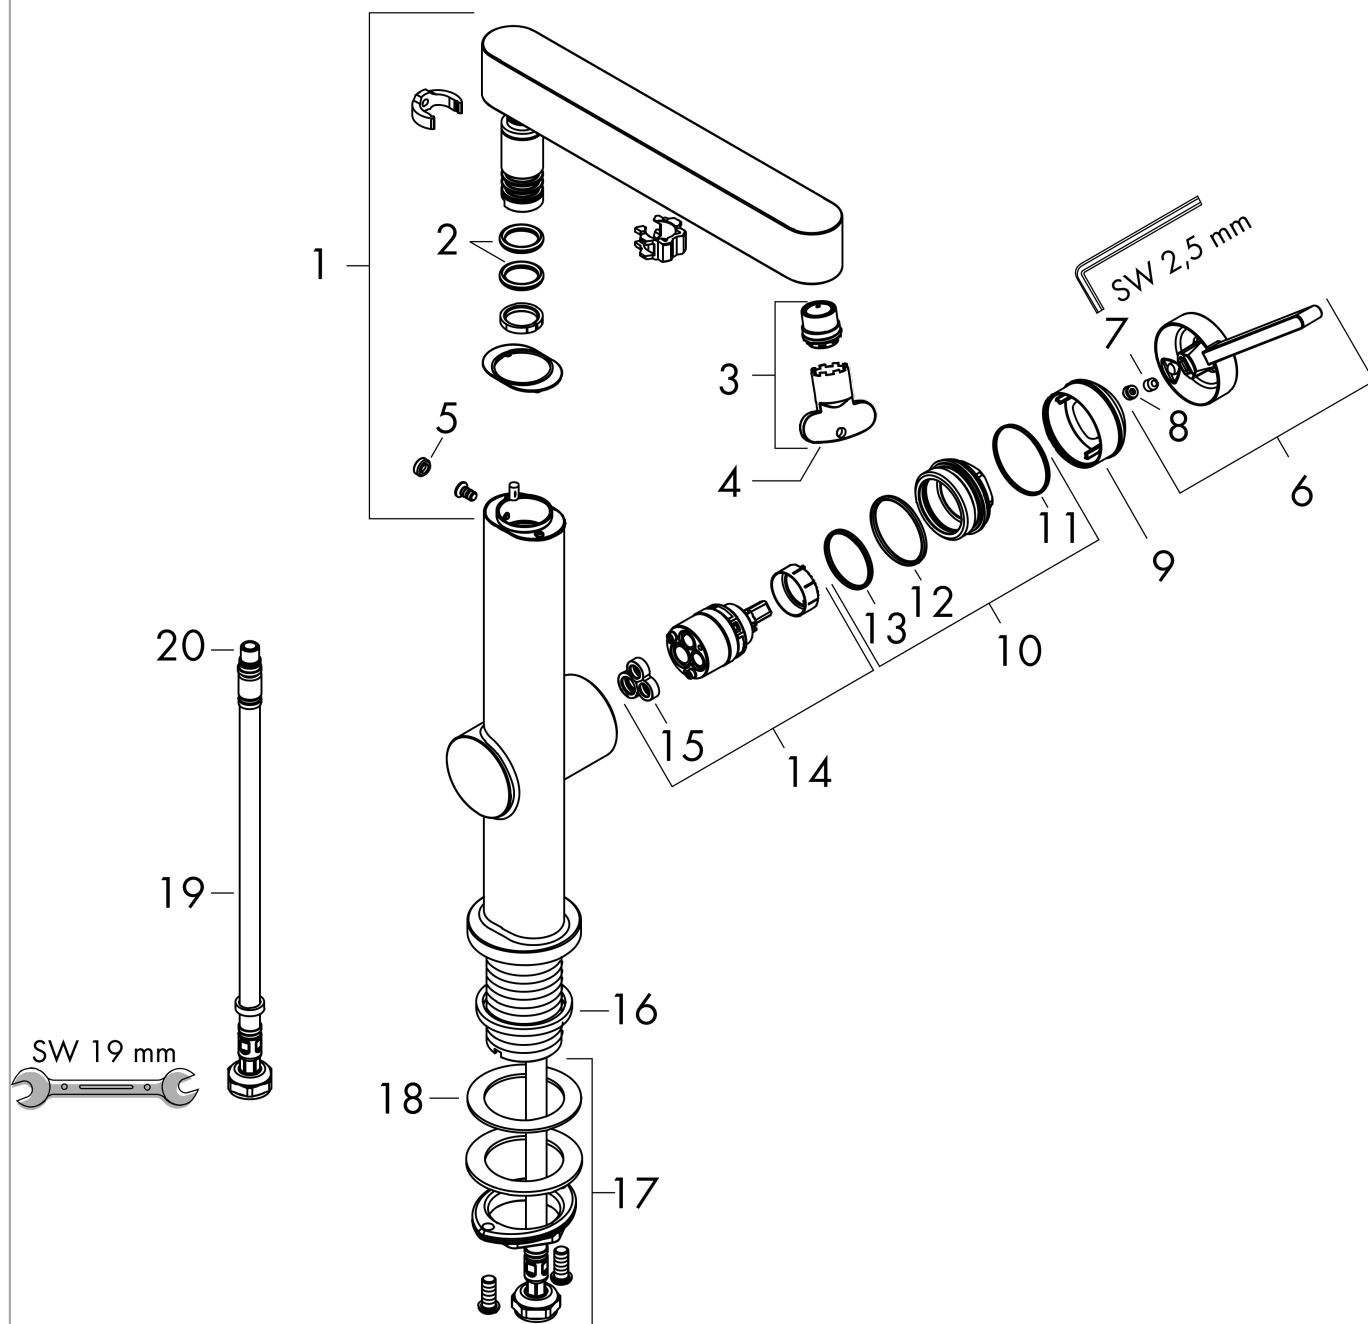

Finoris

Смеситель для раковины, однорычажный, 230 с поворотным изливом, со сливным клапаном Push-Open

Поверхности : хром Артикульный номер: 76060000

Описание

Характеристики

- состоит из: однорычажный смеситель для раковины, слив/перелив
- ComfortZone 230
- выступ 178 мм
- угол поворота излива: 120°
- тип струи: ламинарная струя
- максимальный расход воды при 3 бар: 5 л/мин
- керамический узел смешивания
- регулируемое ограничение температуры
- подходит для проточных водонагревателей
- сливной клапан Push-Open G 1 ¼
- материал сливного набора: металл
- вид соединения: соединительные шланги G ¾

Технология

Награды за дизайн

reddot winner 2021

Продукт

Чертеж

График расхода воды

Finoris

Смеситель для раковины, однорычажный, 230 с поворотным изливом, со сливным клапаном Push-Open

Поверхности : хром Артикульный номер: 76060000

Покомпонентное изображение

Год выпуска: >06/21

Finoris

Смеситель для раковины, однорычажный, 230 с поворотным изливом, со сливным клапаном Push-Open

Поверхности : хром Артикульный номер: 76060000

**Перечень запасных частей**

Год выпуска: >06/21

Позиция	Описание	Артикульный номер	PC	PU
1	spout cpl.	94303000	-	1
2	O-Ring 14x2,5	98189000	-	1
3	spray former	93973000	-	1
4	special tool	98987000	-	1
5	plug	93087000	-	1
6	handle	94292000	-	1
7	hollow set screw M5x5	98446000	-	1
8	screw cover	93735460	-	1
9	flange	93737000	-	1
10	nut	92926000	-	1
11	O-ring 30x1,5	98433000	-	1
12	O-ring 29x2	98391000	-	1
13	O-ring 25x1,5	98146000	-	1
14	cartridge, assy	93760000	-	1
15	seal	93383000	-	1
16	flat seal	98749000	-	1
17	fixing set (Ø 32)	13961000	-	1
18	lever collar	97548000	-	1
19	connection hose 450 mm M8x0,75 G3/8	97206000	-	1
20	O-ring 6,6x1,6	93019000	-	1
a	push-open waste set	50100000	-	1
b	fixation extension 35 mm	13898000	-	1