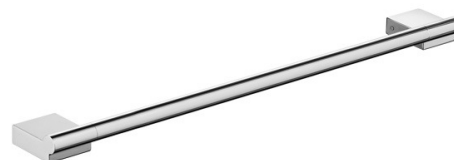

Изделие: **KLUDI A-XES**
полотенцедержатель

Номер артикула: **48 980 05**

Поверхность: **05 - хром**

Описание изделия:

длина 650 мм
настенный монтаж
с крепежным материалом

Фото продукта

Размеры