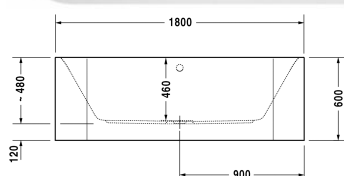

Happy D.2 Ванна # 700318000000000

|< 1800 мм >|

Ванна	Размеры	Вес	Номер заказа
<p>пристенный вариант, с двумя наклонами для спины, с интегрированной акриловой панелью и ножками, сантехнический акрил, Полезный объем 180 л</p>			
Цвета			
00 Белый Alpin			
Вариант			
Базовая модель	1800 x 800 мм	68,000 кг	700318000000000
Справка			
Обратите внимание, что в процессе производства на панели для ванны образуется угол уклона, т.е. она не строго вертикальна			
Подходящая настройка			
LED цветная подсветка с ПДУ для ванн, (белый - 00, хром - 10)			790840
Поручень для ванны хром			792804
Соответствующая продукция			
Звукоизоляционный профиль для поглощения шума, Длина: 3300 мм,			790126
Подголовник для Happy D.2, Paiova 5, для Happy D.2 Plus, материал: полиуретан, цвет: белый,			790009
Комплект слива-перелива квадратно-овальный для ванн с центральным выпуском, с гибким выпускным шлангом, диаметр выпуска 52 мм, длина шланга с метал.оплеткой 700 мм,			791219

Happy D.2 Ванна # 7003180000000000

|< 1800 мм >|

Комплект слива-перелива квадратно-овальный с наливом ванны, для ванн с центральным выпуском, с гибким выпускным шлангом, диаметр выпуска 52 мм, *, длина шланга с метал.оплеткой 700 мм,

791220

Комплект слива-перелива квадратно-овальный с подачей воды снизу, хром, для ванн , с гибким выпускным шлангом, **, диаметр выпуска 52 мм, длина шланга в метал. оплетке 725 мм,

791228

Все чертежи содержат необходимые размеры с соблюдением стандартных допусков. Они указаны в мм и не являются обязательными. Точные размеры, в частности для монтажа по индивидуальному заказу, можно получить только по готовому изделию.