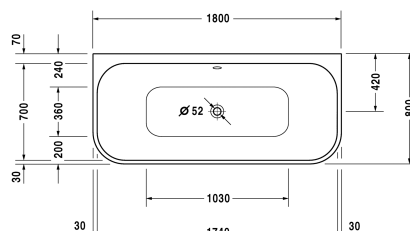

Happy D.2 Ванна # 700318000000000

|< 1800 мм >|

Ванна	Размеры	Вес	Номер заказа
<p>пристенный вариант, с двумя наклонами для спины, с интегрированной акриловой панелью и ножками, сантехнический акрил, Полезный объем 180 л</p>			
Цвета			
00 Белый Alpin			
Вариант			
Базовая модель	1800 x 800 мм	68,000 кг	700318000000000
Справка			
Обратите внимание, что в процессе производства на панели для ванны образуется угол уклона, т.е. она не строго вертикальна			
Подходящая настройка			
LED цветная подсветка с ПДУ для ванн, (белый - 00, хром - 10)			790840
Поручень для ванны хром			792804
Соответствующая продукция			
Звукоизоляционный профиль для поглощения шума, Длина: 3300 мм,			790126
Подголовник для Happy D.2, Paiova 5, для Happy D.2 Plus, материал: полиуретан, цвет: белый,			790009
Комплект слива-перелива квадратно-овальный для ванн с центральным выпуском, с гибким выпускным шлангом, диаметр выпуска 52 мм, длина шланга с метал.оплеткой 700 мм,			791219

Happy D.2 Ванна # 7003180000000000

|< 1800 мм >|

Комплект слива-перелива квадратно-овальный с наливом ванны, для ванн с центральным выпуском, с гибким выпускным шлангом, диаметр выпуска 52 мм, *, длина шланга с метал.оплеткой 700 мм,

791220

Комплект слива-перелива квадратно-овальный с подачей воды снизу, хром, для ванн , с гибким выпускным шлангом, **, диаметр выпуска 52 мм, длина шланга в метал. оплетке 725 мм,

791228

Все чертежи содержат необходимые размеры с соблюдением стандартных допусков. Они указаны в мм и не являются обязательными. Точные размеры, в частности для монтажа по индивидуальному заказу, можно получить только по готовому изделию.