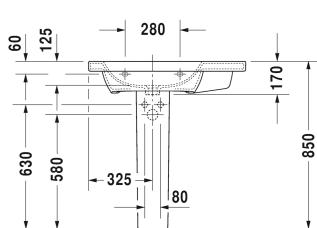

DuraStyle Умывальник, умывальник для мебели асимметричный # 2325800000 / 2325800030 / 2325800060

| < 800 мм > |

6394 DuraStyle

Умывальник, умывальник для мебели асимметричный	Размеры	Вес	Номер заказа
с плоскостью под смеситель, раковина слева, глазуровка снизу, 800 мм			
Цвета			
00 Белый Alpin			
Вариант			
● с переливом	800 x 480 мм	23,000 кг	2325800000
●●● с переливом	800 x 480 мм	23,000 кг	2325800030
☒ с переливом	800 x 480 мм	23,000 кг	2325800060
Сантехническая керамика со специальным покрытием WonderGliss остается чистой и красивой в течение долгого времени. При заказе WonderGliss добавьте "1" на 11-м месте в артикуле модели.			
Аксессуары для керамики			
Нажимной выпуск для умывальников с переливом		0,400 кг	005052
Принадлежности			
Полотенцедержатель труба с квадратным сечением, 14 мм, для умывальника # 232080, 232580, 232680		739 мм	0,600 кг
Трубчатый сифон для умывальника с удлиненной сливной трубой 300 мм		1 1/4" мм	0,600 кг
Соответствующая продукция			
Тумбочка подвесная 1 выдвижное отделение, элемент боковой полки, для DuraStyle # 232580, чаша слева, 730 x 448 мм		730 x 448 мм	DS6394

DuraStyle Умывальник, умывальник для мебели
асимметричный # 2325800000 / 2325800030 / 2325800060

|< 800 мм >|

Все чертежи содержат необходимые размеры с соблюдением стандартных допусков. Они указаны в мм и не являются обязательными. Точные размеры, в частности для монтажа по индивидуальному заказу, можно получить только по готовому изделию.