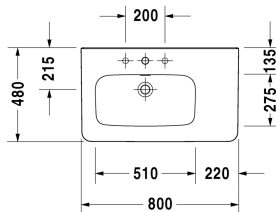

DuraStyle Умывальник, умывальник для мебели асимметричный # 2325800000 / 2325800030 / 2325800060

| < 800 мм > |

6394 DuraStyle

Умывальник, умывальник для мебели асимметричный	Размеры	Вес	Номер заказа
с плоскостью под смеситель, раковина слева, глазуровка снизу, 800 мм			
Цвета			
00 Белый Alpin			
Вариант			
● с переливом	800 x 480 мм	23,000 кг	2325800000
●●● с переливом	800 x 480 мм	23,000 кг	2325800030
☒ с переливом	800 x 480 мм	23,000 кг	2325800060
Сантехническая керамика со специальным покрытием WonderGliss остается чистой и красивой в течение долгого времени. При заказе WonderGliss добавьте "1" на 11-м месте в артикуле модели.			
Аксессуары для керамики			
Нажимной выпуск для умывальников с переливом		0,400 кг	005052
Принадлежности			
Полотенцедержатель труба с квадратным сечением, 14 мм, для умывальника # 232080, 232580, 232680		739 мм	0,600 кг
Трубчатый сифон для умывальника с удлиненной сливной трубой 300 мм		1 1/4" мм	0,600 кг
Соответствующая продукция			
Тумбочка подвесная 1 выдвижное отделение, элемент боковой полки, для DuraStyle # 232580, чаша слева, 730 x 448 мм		730 x 448 мм	DS6394

DuraStyle Умывальник, умывальник для мебели
асимметричный # 2325800000 / 2325800030 / 2325800060

|< 800 мм >|

Все чертежи содержат необходимые размеры с соблюдением стандартных допусков. Они указаны в мм и не являются обязательными. Точные размеры, в частности для монтажа по индивидуальному заказу, можно получить только по готовому изделию.