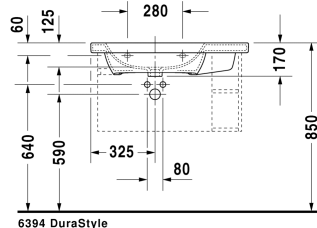

DuraStyle Умывальник, умывальник для мебели асимметричный # 2325800000 / 2325800030 / 2325800060

| < 800 мм > |

6394 DuraStyle

Умывальник, умывальник для мебели асимметричный	Размеры	Вес	Номер заказа
с плоскостью под смеситель, раковина слева, глазуровка снизу, 800 мм			
Цвета			
00 Белый Alpin			
Вариант			
● с переливом	800 x 480 мм	23,000 кг	2325800000
●●● с переливом	800 x 480 мм	23,000 кг	2325800030
☒ с переливом	800 x 480 мм	23,000 кг	2325800060
Сантехническая керамика со специальным покрытием WonderGliss остается чистой и красивой в течение долгого времени. При заказе WonderGliss добавьте "1" на 11-м месте в артикуле модели.			
Аксессуары для керамики			
Нажимной выпуск для умывальников с переливом		0,400 кг	005052
Принадлежности			
Полотенцедержатель труба с квадратным сечением, 14 мм, для умывальника # 232080, 232580, 232680		739 мм	0,600 кг
Трубчатый сифон для умывальника с удлиненной сливной трубой 300 мм		1 1/4" мм	0,600 кг
Соответствующая продукция			
Тумбочка подвесная 1 выдвижное отделение, элемент боковой полки, для DuraStyle # 232580, чаша слева, 730 x 448 мм		730 x 448 мм	DS6394

DuraStyle Умывальник, умывальник для мебели
асимметричный # 2325800000 / 2325800030 / 2325800060

|< 800 мм >|

Все чертежи содержат необходимые размеры с соблюдением стандартных допусков. Они указаны в мм и не являются обязательными. Точные размеры, в частности для монтажа по индивидуальному заказу, можно получить только по готовому изделию.