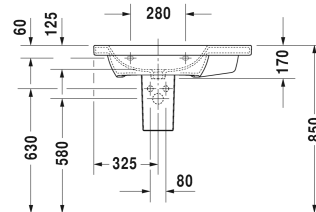

DuraStyle Умывальник, умывальник для мебели асимметричный # 2325800000 / 2325800030 / 2325800060

| < 800 мм > |

6394 DuraStyle

Умывальник, умывальник для мебели асимметричный	Размеры	Вес	Номер заказа
с плоскостью под смеситель, раковина слева, глазуровка снизу, 800 мм			
Цвета			
00 Белый Alpin			
Вариант			
● с переливом	800 x 480 мм	23,000 кг	2325800000
●●● с переливом	800 x 480 мм	23,000 кг	2325800030
☒ с переливом	800 x 480 мм	23,000 кг	2325800060
Сантехническая керамика со специальным покрытием WonderGliss остается чистой и красивой в течение долгого времени. При заказе WonderGliss добавьте "1" на 11-м месте в артикуле модели.			
Аксессуары для керамики			
Нажимной выпуск для умывальников с переливом		0,400 кг	005052
Принадлежности			
Полотенцедержатель труба с квадратным сечением, 14 мм, для умывальника # 232080, 232580, 232680		739 мм	0,600 кг
Трубчатый сифон для умывальника с удлиненной сливной трубой 300 мм		1 1/4" мм	0,600 кг
Соответствующая продукция			
Тумбочка подвесная 1 выдвижное отделение, элемент боковой полки, для DuraStyle # 232580, чаша слева, 730 x 448 мм		730 x 448 мм	DS6394

DuraStyle Умывальник, умывальник для мебели
асимметричный # 2325800000 / 2325800030 / 2325800060

|< 800 мм >|

Все чертежи содержат необходимые размеры с соблюдением стандартных допусков. Они указаны в мм и не являются обязательными. Точные размеры, в частности для монтажа по индивидуальному заказу, можно получить только по готовому изделию.