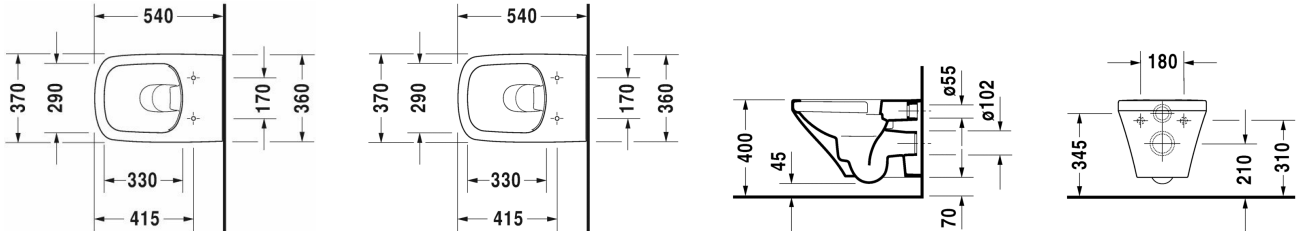

DuraStyle Унитаз подвесной Duravit Rimless® в комплекте # 455109

Унитаз подвесной Duravit Rimless® в комплекте	Размеры	Вес	Номер заказа
размеры коробки 560 x 400 x 430 мм			
Цвета			
00 Белый Alpin			
Вариант			
Справка			
Крепление Durafix для скрытого монтажа включено в поставку, Если не используется инсталляция, рекомендуется крепление # 006500			
Сантехническая керамика со специальным покрытием WonderGliss остается чистой и красивой в течение долгого времени. При заказе WonderGliss добавьте "1" на 11-м месте в артикуле модели.			

Все чертежи содержат необходимые размеры с соблюдением стандартных допусков. Они указаны в мм и не являются обязательными. Точные размеры, в частности для монтажа по индивидуальному заказу, можно получить только по готовому изделию.