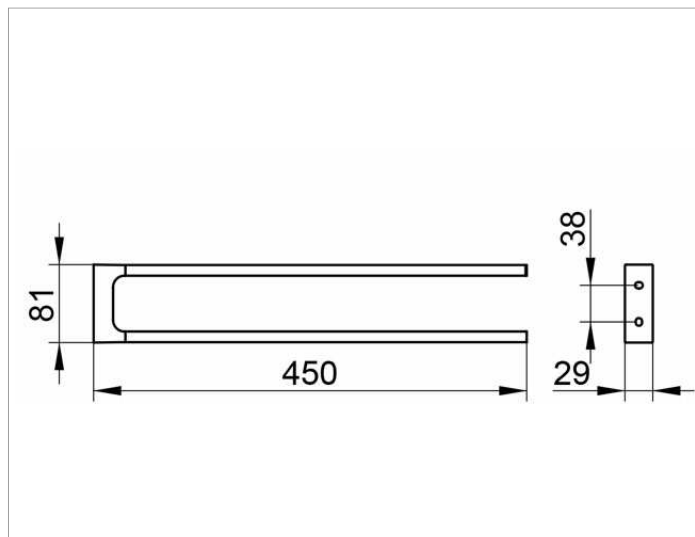

Edition 11

11118010000 Полотенцедержатель

ИЗДЕЛИЕ

ЧЕРТЕЖ

ОПИСАНИЕ ИЗДЕЛИЯ

двойной, неповоротный

поверхность

хром

Габариты

450 mm

спецификации

KEUCO EDITION 11 towel holder 11118010000

chromed towel rail in formal design and clear geometric shapes
two mutually adjacent retaining arms - easy to clean fixed, easily
Throat 17-11/16"