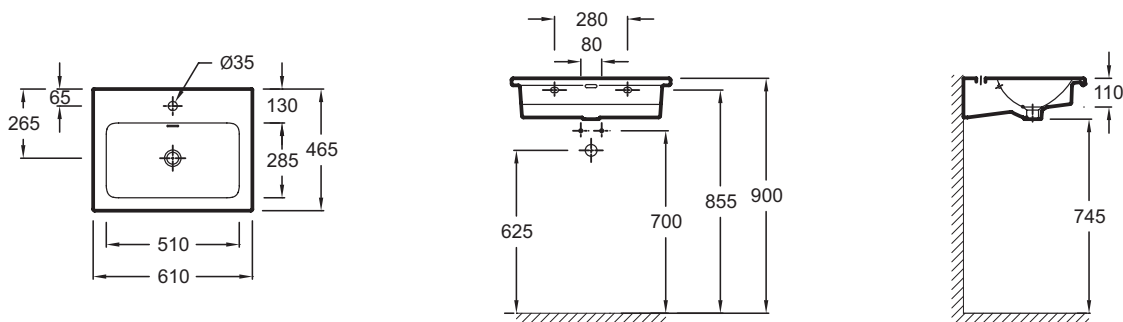

### Технические характеристики

- РАЗМЕРЫ (СМ): 60 x 46 см
- МАТЕРИАЛ: Санфарфор
- РАЗМЕТКА СВЕРЛЕНИЯ ОТВЕРСТИЯ ДЛЯ СМЕСИТЕЛЯ: 1 отверстие для смесителя
- УСТАНОВКА: Стандартные
- ОТВЕРСТИЕ ПЕРЕЛИВА: С отверстием перелива
- ПРОДУКТ В КОМПЛЕКТЕ: (смеситель заказывается отдельно)
- РЕКОМЕНДОВАННЫЙ СМЕСИТЕЛЬ: 0
- ВЕС: 16 кг
- ТИП УСТАНОВКИ: Подвесные
- ОТВЕРСТИЯ ДЛЯ СВЕРЛЕНИЯ: С 1 отверстием для смесителя
- ГЛАДКАЯ / НЕГЛАДКАЯ НИЖНЯЯ ПОВЕРХНОСТЬ: Стандарт, для установки без мебели
- КОЛИЧЕСТВО РАКОВИН В СТОЛЕШНИЦЕ: Стандартные
- РЕКОМЕНДОВАННЫЙ СИФОН: 0

### Общая информация

Спецификация продукта: Подвесная раковина-столешница 60 x 46 см. EXAF112. Коллекция: VOX. РАЗМЕРЫ (СМ): 60 x 46 см. ВЕС: 16 кг. МАТЕРИАЛ: Санфарфор. ТИП УСТАНОВКИ: Подвесные. РАЗМЕТКА СВЕРЛЕНИЯ ОТВЕРСТИЯ ДЛЯ СМЕСИТЕЛЯ: 1 отверстие для смесителя. ОТВЕРСТИЯ ДЛЯ СВЕРЛЕНИЯ: С 1 отверстием для смесителя. УСТАНОВКА: Стандартные. ГЛАДКАЯ / НЕГЛАДКАЯ НИЖНЯЯ ПОВЕРХНОСТЬ: Стандарт, для установки без мебели. ОТВЕРСТИЕ ПЕРЕЛИВА: С отверстием перелива. КОЛИЧЕСТВО РАКОВИН В СТОЛЕШНИЦЕ: Стандартные. ПРОДУКТ В КОМПЛЕКТЕ: (смеситель заказывается отдельно). РЕКОМЕНДОВАННЫЙ СИФОН: 0. РЕКОМЕНДОВАННЫЙ СМЕСИТЕЛЬ: 0.