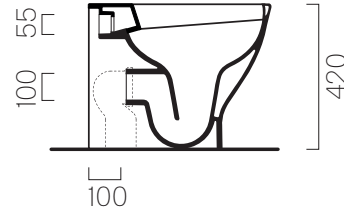

City pro

52×35 swirlflush

Wc
52×35 cm
24,4 kg

Wc con scarico a parete trasformabile a pavimento tramite curva tecnica, con sistema di scarico **Swirlflush®**.

Wc with horizontal outlet convertible to floor outlet with a pipe fitting, with **Swirlflush®** system.

Colori - Colours	Codici - Codes	Fori - Tapholes
<input type="radio"/> Bianco lucido - White glossy	911011	-

Raccordi di scarico - Flushing connections	Codici - Codes	Interasse - Distance
	MCURVA	* 100 mm
	MCURVA90	* 70 mm