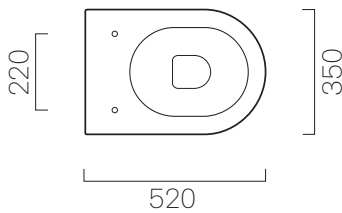

City pro

52×35 swirlflush

Wc
52×35 cm
24,4 kg

Wc con scarico a parete trasformabile a pavimento tramite curva tecnica, con sistema di scarico **Swirlflush®**.

Wc with horizontal outlet convertible to floor outlet with a pipe fitting, with **Swirlflush®** system.

Colori - Colours	Codici - Codes	Fori - Tapholes
<input type="radio"/> Bianco lucido - White glossy	911011	-

Raccordi di scarico - Flushing connections	Codici - Codes	Interasse - Distance
	MCURVA	* 100 mm
	MCURVA90	* 70 mm