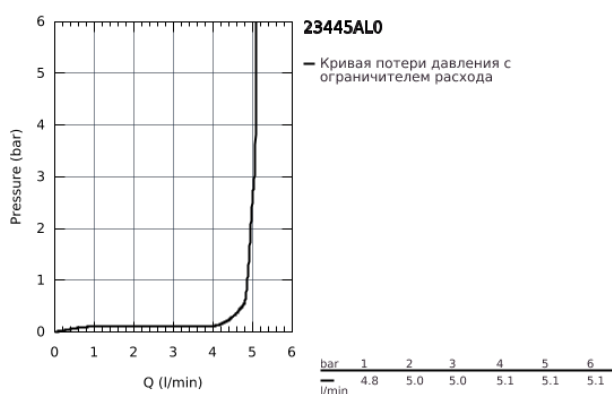

## 23 445 AL0 EUROCUBE СМЕСИТЕЛЬ ОДНОРЫЧАЖНЫЙ ДЛЯ РАКОВИНЫ, DN 15, M-SIZE