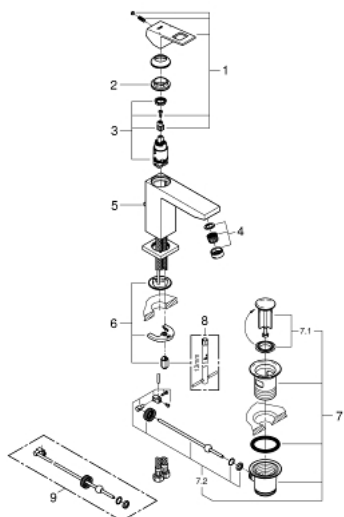

## 23 445 AL0 EUROCUBE СМЕСИТЕЛЬ ОДНОРЫЧАЖНЫЙ ДЛЯ РАКОВИНЫ, DN 15, M-SIZE

### ОПИСАНИЕ ПРОДУКТА

- монтаж на одно отверстие
- металлический рычаг
- **GROHE SilkMove** керамический картридж **28 мм**
- с ограничителем температуры
- **GROHE StarLight** покрытие поверхности
- 
- **GROHE EcoJoy SpeedClean** аэратор с ограничением расхода воды 5,7 л/мин
- **GROHE FastFixation Plus** Система монтажа
- рычажный донный клапан 1 1/4"
- гибкая подводка
- минимальное давление 1,0 бар

### ЗАПАСНЫЕ ЧАСТИ

- 1: Рычаг (Order-nr. 46786AL0)
  - 2: Крепежное кольцо (Order-nr. 46715000)
  - 3: Картридж (Order-nr. 46580000)
  - 4: Аэрактор (Order-nr. 48159AL0)
  - 5: Тяга (Order-nr. 46787AL0)
  - 6: Обратное резьбовое соединение (Order-nr. 46645000)
  - 7: Сливной гарнитур 1 1/4" (Order-nr. 28910AL0)
  - 7.1: Пробка (Order-nr. 07182AL0)
  - 7.2: Эксцентриковая тяга (Order-nr. 07052000)
  - 8: Монтажный ключ (Order-nr. 19017000)\*
  - 9: Эксцентриковая тяга (Order-nr. 07341000)\*
- \* Optional accessories