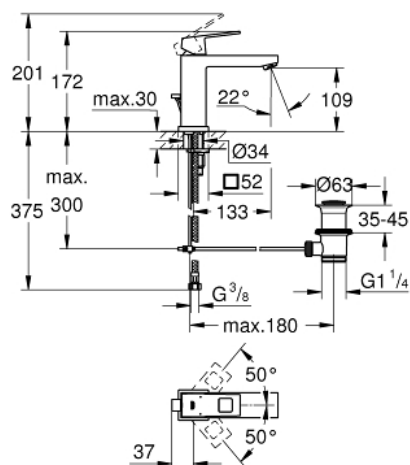

## 23 445 AL0 EUROCUBE СМЕСИТЕЛЬ ОДНОРЫЧАЖНЫЙ ДЛЯ РАКОВИНЫ, DN 15, M-SIZE

### ОПИСАНИЕ ПРОДУКТА

- монтаж на одно отверстие
- металлический рычаг
- **GROHE SilkMove** керамический картридж **28 мм**
- с ограничителем температуры
- **GROHE StarLight** покрытие поверхности
- 
- **GROHE EcoJoy SpeedClean** аэратор с ограничением расхода воды 5,7 л/мин
- **GROHE FastFixation Plus** Система монтажа
- рычажный донный клапан 1 1/4"
- гибкая подводка
- минимальное давление 1,0 бар

### ЗАПАСНЫЕ ЧАСТИ

- 1: Рычаг (Order-nr. 46786AL0)
  - 2: Крепежное кольцо (Order-nr. 46715000)
  - 3: Картридж (Order-nr. 46580000)
  - 4: Аэрактор (Order-nr. 48159AL0)
  - 5: Тяга (Order-nr. 46787AL0)
  - 6: Обратное резьбовое соединение (Order-nr. 46645000)
  - 7: Сливной гарнитур 1 1/4" (Order-nr. 28910AL0)
  - 7.1: Пробка (Order-nr. 07182AL0)
  - 7.2: Эксцентриковая тяга (Order-nr. 07052000)
  - 8: Монтажный ключ (Order-nr. 19017000)\*
  - 9: Эксцентриковая тяга (Order-nr. 07341000)\*
- \* Optional accessories