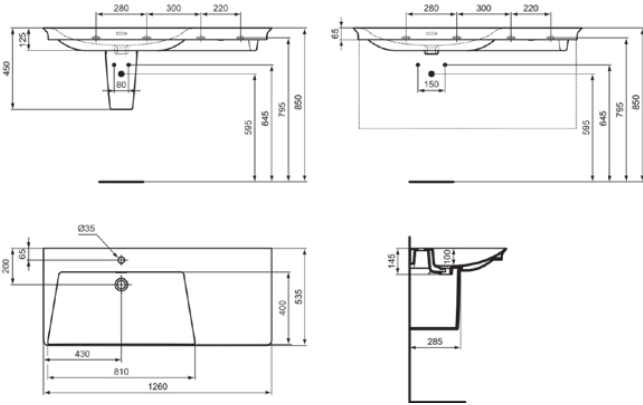

LDV

E263201

LDV | Etajerli Lavabo 1260x535x145 mm white glossy yüzey, 1 tek batarya delikli, taşma delikli

Resim ve çizim

Genel bilgi

Ürün Tipi:	Lavabolar
Alt Ürün Tipi:	Etajerli Lavabo
Marka:	Ideal Standard
Koleksiyon Adı:	LDV
Tasarımcı:	Palomba Serafini Associati
Colour:	01 - White Glossy
Yüzey Görünümü Tipi:	Parlak
Yükseklik (mm):	145
Genişlik (mm):	1260
Uzunluk / Projeksiyon (mm):	535
Montaj Şekli:	Sabitleme Civataları
Net Ağırlık (kg):	36.50
EAN Kodu:	5017830562740

Ürün standardı ve sertifikalar

Ek Standartlar:	EN 14688
DoP Sınıflandırması:	CL 25

Ürün Özellikleri

Renk kodu:	01
Renk Açıklaması:	white glossy
Köşe Modeli:	Hayır
Altı Taşlanmış:	Hayır
Engelli Modeli:	Hayır
Göz İçerir:	Hayır
Malzeme:	Seramik
Malzeme Kalitesi:	Finefireclay
Her Lavabo İçin Batarya Deliği Sayısı:	1
Lavabo Sayısı:	1
Taşma Deliği Görünür:	Evet
PVD Teknolojisi:	Hayır
Destek platosu:	Arka Taraf / Sağ
Yüzey Görünümü Tipi:	Parlak
Armatür Deliği Konumu:	Sol
Taşma Deliği Türü:	Oluklu
Arkalıklı:	Hayır
Tahliye Tapası ile:	Hayır
Taşma Deliğiyle:	Evet
Sifonlu:	Hayır
Montaj Şekli:	Sabitleme Civataları
Montaj Yöntemi:	Duvar