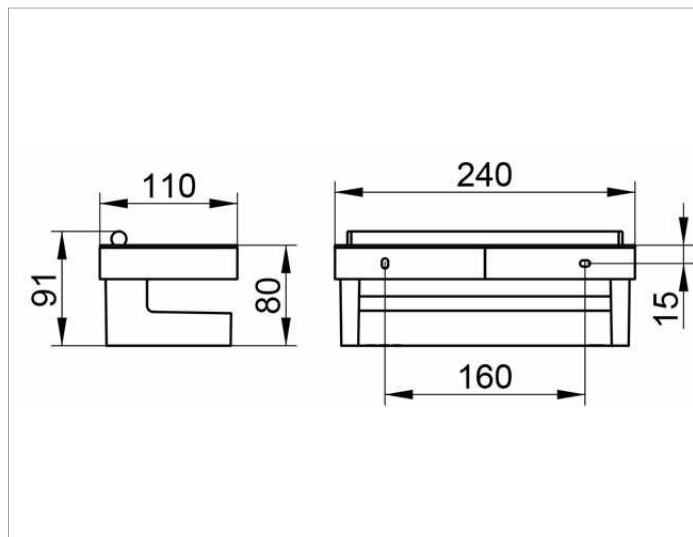

Collection Moll

12759010000 Корзинка для душа

ИЗДЕЛИЕ

ЧЕРТЕЖ

ОПИСАНИЕ ИЗДЕЛИЯ

из 3-х частей: металлическая корзинка и вынимающаяся, небьющаяся, стойкая к мыльному налету и невосприимчивая к воздействию ультрафиолетовых лучей пластиковая вставка, со встроенным стеклоочистителем

поверхность

хром/белый

Габариты

mit Glasabzieher

спецификации

KEUCO COLLECTION MOLL shower basket, with integrated glass scraper, wall mounted 12759010000

Glass scraper, aluminum silver anodized, width 8-11/16", height 2-3/8"

Chrome-plated metal basket with removable, soap resistant, break-proof and UV- protected, white, easy to clean

Total depth 4-5/16", height 3-1/8", total width 9-7/16"

The shower basket is fitted with 2 hidden fixing points incl. corrosion-free mounting material