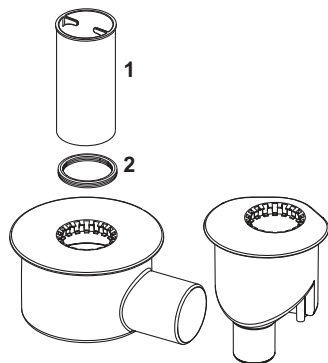

Сифон TECEdrainline «максимальный» DN 70 боковой слив

номенклатурный номер : 650002

К 1: 1 шт.

К 2: 75 шт.

описание:

Сифон TECEdrainline для душевого канала для установки в корпус канала, сифон поворачивается на 360°, боковое соединение с канализационной трубой DN 70, съемная погружная трубка сифона.

- Установочная высота от низа сифона до верхней плоскости душевого канала = 148 мм
- Уровень гидрозатвора = 60 мм согласно DIN EN 1253 > 50 мм

Производительность (согласно DIN EN 1253) при уровне воды 10/20 мм над решеткой:

- Декоративная решетка "basic": 1,2/1,4 л/с
- Декоративная решетка "steel II": 1,2/1,3 л/с
- Основа для укладки плитки "plate"/"plate II": 1,1/1,2 л/с

данные о продажах:

наименование товара: Сифон TECEdrainline «максимальный» DN 70 боковой слив, 1,2 л/с

Группа товаров: 600

Группа продукции: 3006000080

Чертежи:

Запасные части:

- | | | |
|---|--------|---|
| 1 | 668019 | Погружной стакан (L = 94 мм) для сифона 650002 "максимальный" и 650003 "вертикальный" |
| 2 | 668032 | Уплотнительное кольцо между каналом и сифоном (с 2015 г.) |