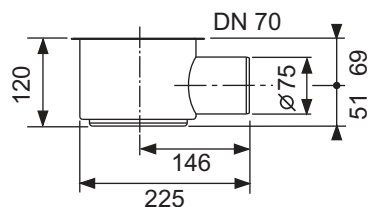

- Установочная высота от низа сифона до верхней плоскости душевого канала = 148 мм
- Уровень гидрозатвора = 60 мм согласно DIN EN 1253 > 50 мм

Производительность (согласно DIN EN 1253) при уровне воды 10/20 мм над решеткой:

- Декоративная решетка "basic": 1,2/1,4 л/с
- Декоративная решетка "steel II": 1,2/1,3 л/с
- Основа для укладки плитки "plate"/"plate II": 1,1/1,2 л/с

данные о продажах:

наименование товара: Сифон TECEdrainline «максимальный» DN 70 боковой слив, 1,2 л/с

Группа товаров: 600

Группа продукции: 3006000080

Чертежи:

Запасные части:

- | | | |
|---|--------|---|
| 1 | 668019 | Погружной стакан (L = 94 мм) для сифона 650002 "максимальный" и 650003 "вертикальный" |
| 2 | 668032 | Уплотнительное кольцо между каналом и сифоном (с 2015 г.) |