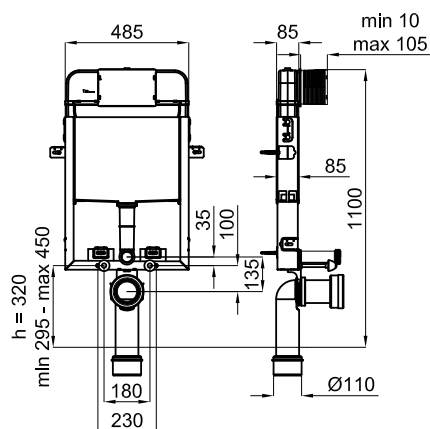

SMART LINE

Описание

Бачок Универсальный встроенный для унитаза подвесного. Установка в капитальную стену, с набором настенных креплений и трубой соединения с утином.

Отделка

100104498 - N386000018

Сертификаты и качество

Техническая схема

Размеры в мм

гарантия: Для ознакомления с гарантийной или другой информацией, относящейся к данному артикулу, посетите наш веб-сайт

noken
PORCELANOSA BATHROOMS

Правовая информация: вся информация о продукции NOKEN указанная в данном каталоге носит исключительно информационный характер без какой-либо договорной стоимости, не является исчерпывающей и не является публичной офертой. Для произведения правильного подбора артикулов и получения дополнительной информации о материалах и их установке, пожалуйста, посетите наши выставочные залы. NOKEN оставляет за собой право изменять или удалять любую информацию указанную в этом каталоге без предварительного предупреждения. Изображения и цвета продукции, могут несколько отличаться от реальных.