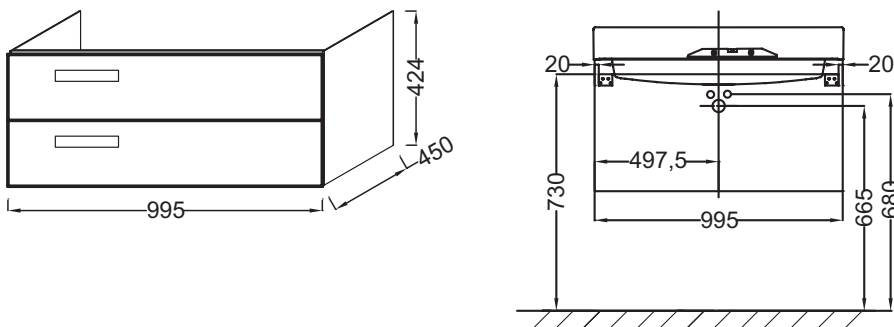

**EB1304**

**Collection : RYTHMIK**

**Couleur\* :**

**Principaux atouts :**

**Caractéristiques techniques**

- DIMENSIONS : 99,50 x 45 x 42,40 cm
- MATÉRIAU : Laque ou mélaminé
- RANGEMENT : 2 tiroirs à fermeture progressive
- PRODUIT INCLUS : (robinetterie, plan-vasque et set de fixation non inclus)
- ROBINETTERIE RECOMMANDÉE : Robinetterie Stance, élégance et légèreté

- POIDS : 32 kg
- TYPE D'INSTALLATION : Suspendu
- TYPE DE RANGEMENT : Tiroir
- FIXATION : Set de fixation à déterminer par votre installateur en fonction de votre support mural

**Bénéfices consommateurs**

**Produits requis**

- EXN112-Z : Plan-vasque 100 cm meulé. A installer sur un meuble
- XN112K-Z, EXN112-Z

**Produits complémentaires**

- EB998, 99379K

**Dessin technique**

Descriptif CCTP : Meuble sous plan-vasque 100 cm, 2 tiroirs. EB1304. Collection : RYTHMIK. DIMENSIONS : 99,50 x 45 x 42,40 cm. POIDS : 32 kg. MATÉRIAU : Laque ou mélaminé. TYPE D'INSTALLATION : Suspendu. RANGEMENT : 2 tiroirs à fermeture progressive. TYPE DE RANGEMENT : Tiroir. PRODUIT INCLUS : (robinetterie, plan-vasque et set de fixation non inclus). FIXATION : Set de fixation à déterminer par votre installateur en fonction de votre support mural. ROBINETTERIE RECOMMANDÉE : Robinetterie Stance, élégance et légèreté.