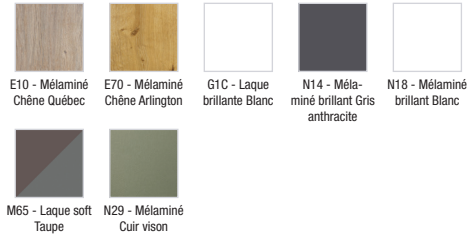

**EB1304**

**Collection : RYTHMIK**

**Couleur\* :**

**Principaux atouts :**

**Caractéristiques techniques**

- DIMENSIONS : 99,50 x 45 x 42,40 cm
- MATÉRIAU : Laque ou mélaminé
- RANGEMENT : 2 tiroirs à fermeture progressive
- PRODUIT INCLUS : (robinetterie, plan-vasque et set de fixation non inclus)
- ROBINETTERIE RECOMMANDÉE : Robinetterie Stance, élégance et légèreté