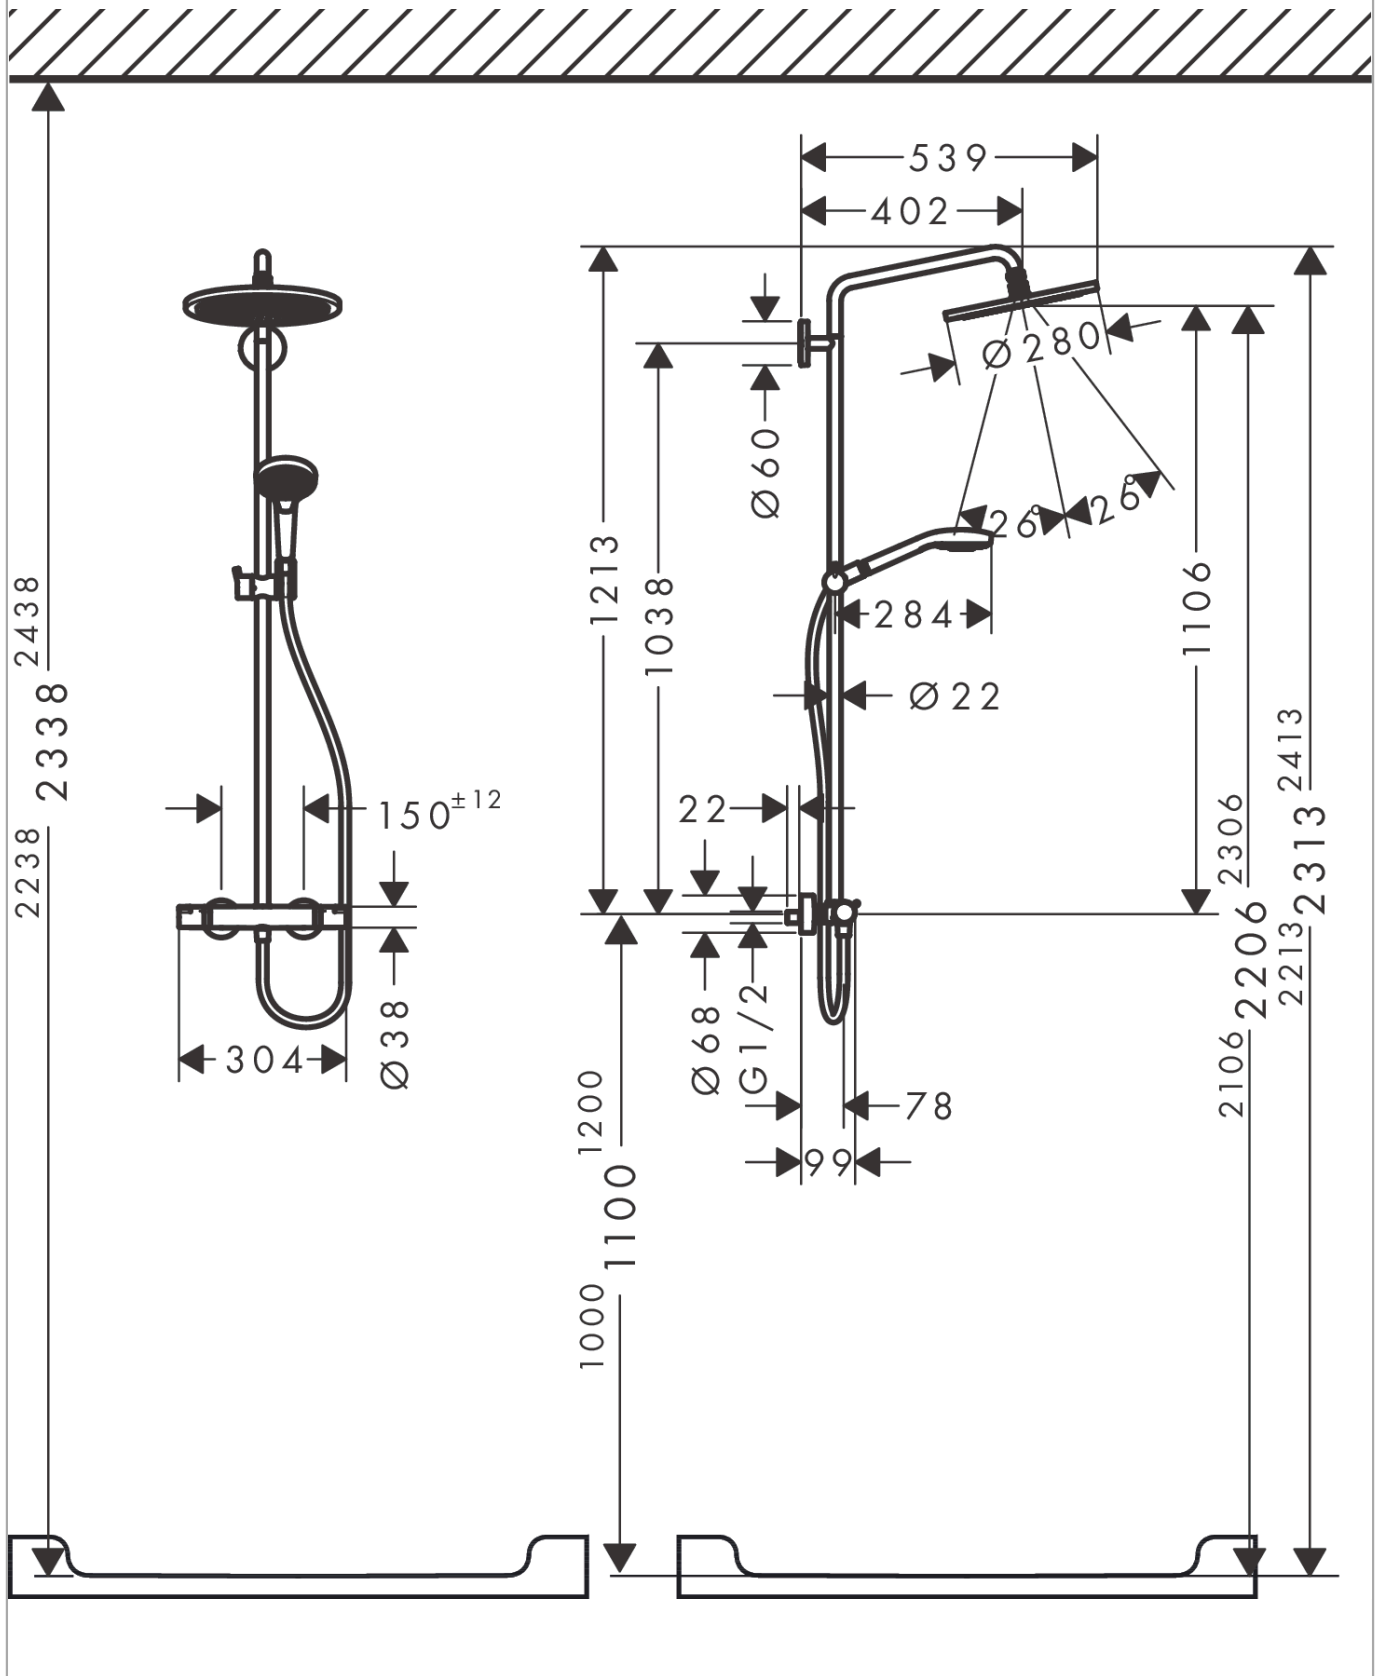

Croma Select S

Showerpipe 280 1jet с термостатом и ручным душем Raindance Select S 120 3jet

Поверхности : **шлиф. черный хром** Артикульный номер: **26890340**

Пример монтажа