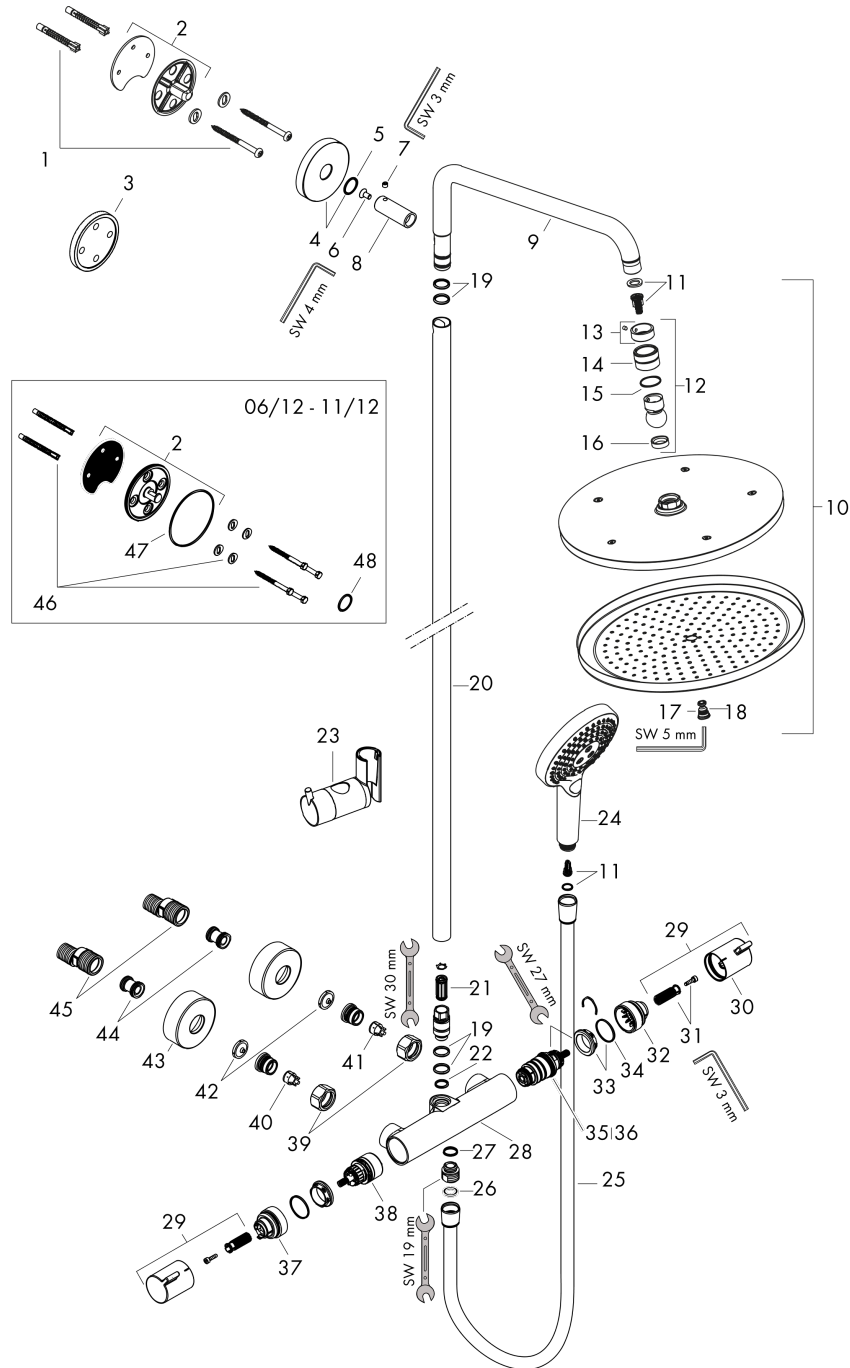

**Продукт**

**Чертеж**

**График расхода воды**

**Croma Select S**

**Showerpipe 280 1jet с термостатом и ручным душем Raindance Select S 120 3jet**

Поверхности : **шлиф. черный хром** Артикульный номер: **26890340**

Пример монтажа

**Croma Select S**

**Showerpipe 280 1jet с термостатом и ручным душем Raindance Select S 120 3jet**

Поверхности : **шлиф. черный хром** Артикульный номер: **26890340**

**Покомпонентное изображение**

Год выпуска: >06/20

**Croma Select S****Showerpipe 280 1jet с термостатом и ручным душем Raindance Select S 120 3jet**Поверхности : **шлиф. черный хром** Артикульный номер: **26890340****Перечень запасных частей**

Год выпуска: &gt;06/20

Позиция	Описание	Артикульный номер	PC	PU
1	mounting set	96179000	-	1
2	wall flange	95688000	-	1
3	tile-matching-disk 7 mm	95239340	-	1
4	escutcheon Ø 60 mm	95692340	-	1
5	O-ring 20x2,5	92602000	-	1
6	screw	92137000	-	1
7	hollow set screw M6x5	98447000	-	1
8	sleeve	92166340	-	1
9	shower arm	95985340	-	1
10	head shower	26220340	-	1
11	filter insert	97708000	-	1
12	ball joint	98941340	-	1
13	lock washer	98942340	-	1
14	nut	97958340	-	1
15	lever collar	97536000	-	1
16	seal	97606000	-	1
17	air jet	95794340	-	1
18	O-ring 7x2	98419000	-	1
19	O-ring 15x2,5	98131000	-	1
20	pipe 1030 mm	95915340	-	1
21	noise reduction	95009000	-	1
22	O-ring 12x2,25	98382000	-	1
23	support, assy	97651340	-	1
24	handshower	26530340	-	1
25	shower hose Isiflex'B 1,60 m	28276340	-	1
26	seal	98058000	-	1
27	O-ring 14x2	98129000	-	1
28	Thermostat	92147340	-	1
29	handle	95836340	-	1
30	pushbutton	92848340	-	1
31	handle fixing set	95843000	-	1
32	safety set	95839000	-	1
33	O-ring 26x1,5	98390000	-	1
34	nut	98913000	-	1
35	thermostat cartridge	98282000	-	1
36	cartridge for exchanged connections	92373000	-	1
37	stop ring for flow control	95927000	-	1
38	shut off unit with selector	98283000	-	1
39	set of nuts	96157340	-	1
40	non return valve (pressure-resistant up to 2 MPa)	93136000	-	1
41	non return valve	96737000	-	1