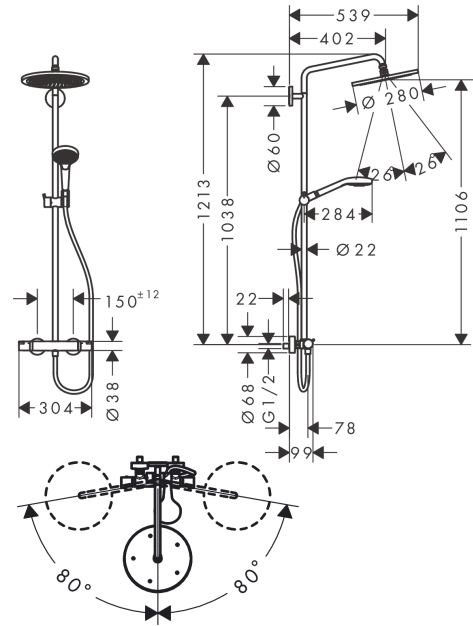

**Продукт**

**Чертеж**

**График расхода воды**

**Croma Select S**

**Showerpipe 280 1jet с термостатом и ручным душем Raindance Select S 120 3jet**

Поверхности : **шлиф. черный хром** Артикульный номер: **26890340**

Год выпуска: &gt;06/20

Позиция	Описание	Артикульный номер	PC	PU
1	mounting set	96179000	-	1
2	wall flange	95688000	-	1
3	tile-matching-disk 7 mm	95239340	-	1
4	escutcheon Ø 60 mm	95692340	-	1
5	O-ring 20x2,5	92602000	-	1
6	screw	92137000	-	1
7	hollow set screw M6x5	98447000	-	1
8	sleeve	92166340	-	1
9	shower arm	95985340	-	1
10	head shower	26220340	-	1
11	filter insert	97708000	-	1
12	ball joint	98941340	-	1
13	lock washer	98942340	-	1
14	nut	97958340	-	1
15	lever collar	97536000	-	1
16	seal	97606000	-	1
17	air jet	95794340	-	1
18	O-ring 7x2	98419000	-	1
19	O-ring 15x2,5	98131000	-	1
20	pipe 1030 mm	95915340	-	1
21	noise reduction	95009000	-	1
22	O-ring 12x2,25	98382000	-	1
23	support, assy	97651340	-	1
24	handshower	26530340	-	1
25	shower hose Isiflex'B 1,60 m	28276340	-	1
26	seal	98058000	-	1
27	O-ring 14x2	98129000	-	1
28	Thermostat	92147340	-	1
29	handle	95836340	-	1
30	pushbutton	92848340	-	1
31	handle fixing set	95843000	-	1
32	safety set	95839000	-	1
33	O-ring 26x1,5	98390000	-	1
34	nut	98913000	-	1
35	thermostat cartridge	98282000	-	1
36	cartridge for exchanged connections	92373000	-	1
37	stop ring for flow control	95927000	-	1
38	shut off unit with selector	98283000	-	1
39	set of nuts	96157340	-	1
40	non return valve (pressure-resistant up to 2 MPa)	93136000	-	1
41	non return valve	96737000	-	1