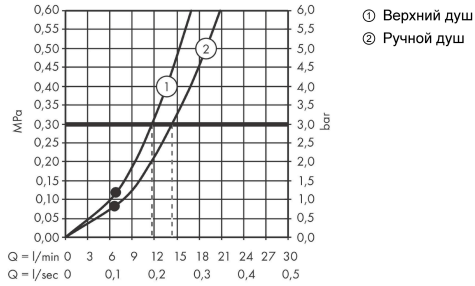

График расхода воды