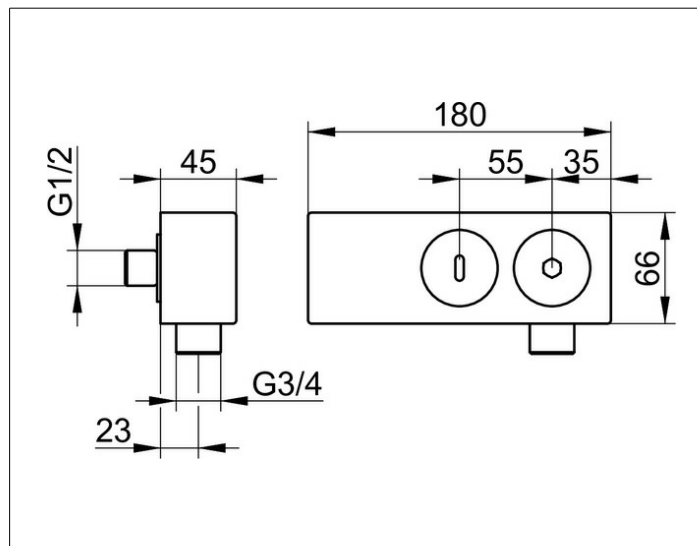

ЧЕРТЕЖ

ОПИСАНИЕ ИЗДЕЛИЯ

с держателем душевой лейки
для обливного шланга для спа
с обратным клапаном
подходит для всех встраиваемых смесителей

ПОВЕРХНОСТЬ

черный матовый