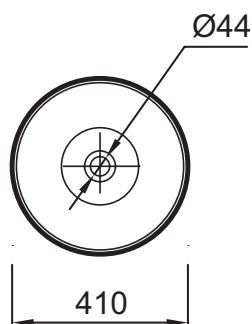

E1144

Коллекция: MANOSQUE

Отделки\*:

00 - Белый

### Технические характеристики

- РАЗМЕРЫ (СМ): 41 x 41 см
- РАЗМЕТКА СВЕРЛЕНИЯ ОТВЕРСТИЯ ДЛЯ СМЕСИТЕЛЯ: Без переливного отверстия
- ОТВЕРСТИЯ ДЛЯ СВЕРЛЕНИЯ: Без отверстия для смесителя
- ОТВЕРСТИЕ ПЕРЕЛИВА: Без отверстия перелива
- ПОСТАВЛЯЕТСЯ С: Раковина-чаша 41 см

### Общая информация

Спецификация продукта: Раковина - чаша 41 см. E1144. Коллекция: MANOSQUE. РАЗМЕРЫ (СМ): 41 x 41 см. РАЗМЕТКА СВЕРЛЕНИЯ ОТВЕРСТИЯ ДЛЯ СМЕСИТЕЛЯ: Без переливного отверстия. ОТВЕРСТИЯ ДЛЯ СВЕРЛЕНИЯ: Без отверстия для смесителя. ОТВЕРСТИЕ ПЕРЕЛИВА: Без отверстия перелива. ПОСТАВЛЯЕТСЯ С: Раковина-чаша 41 см.