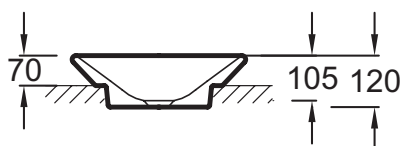

### Технические характеристики

- РАЗМЕРЫ (СМ): 41 x 41 см
- РАЗМЕТКА СВЕРЛЕНИЯ ОТВЕРСТИЯ ДЛЯ СМЕСИТЕЛЯ: Без переливного отверстия
- ОТВЕРСТИЯ ДЛЯ СВЕРЛЕНИЯ: Без отверстия для смесителя
- ОТВЕРСТИЕ ПЕРЕЛИВА: Без отверстия перелива
- ПОСТАВЛЯЕТСЯ С: Раковина-чаша 41 см

### Общая информация

Спецификация продукта: Раковина - чаша 41 см. E1144. Коллекция: MANOSQUE. РАЗМЕРЫ (СМ): 41 x 41 см. РАЗМЕТКА СВЕРЛЕНИЯ ОТВЕРСТИЯ ДЛЯ СМЕСИТЕЛЯ: Без переливного отверстия. ОТВЕРСТИЯ ДЛЯ СВЕРЛЕНИЯ: Без отверстия для смесителя. ОТВЕРСТИЕ ПЕРЕЛИВА: Без отверстия перелива. ПОСТАВЛЯЕТСЯ С: Раковина-чаша 41 см.