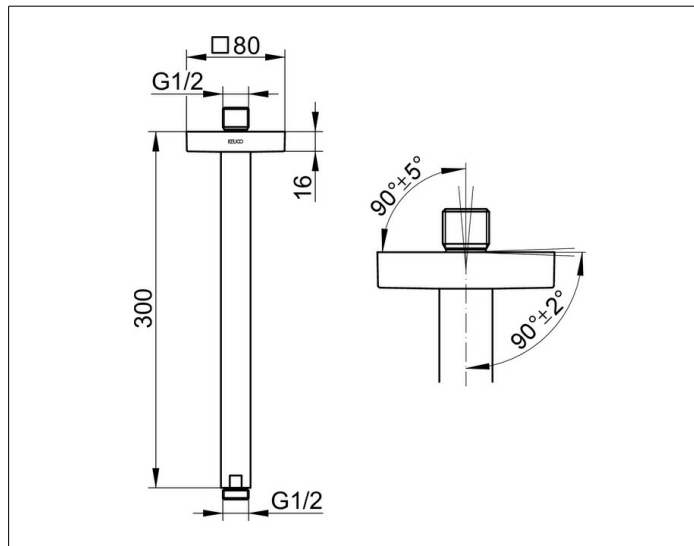

Edition 300

53089050302 Brausearm DN 15

PRODUKT

ZEICHNUNG

PRODUKTBESCHREIBUNG

für Deckenanschluss, mit eckiger Rosette
Möglichkeit der Ausrichtung zur Decke ($90^\circ \pm 2^\circ$) und zum Deckenanschluß ($90^\circ \pm 5^\circ$)

OBERFLÄCHE

Nickel gebürstet

ABMESSUNG

300 mm

AUSSCHREIBUNGSTEXT

KEUCO EDITION 300 Brausearm 53089050302
Brausearm für Deckenanschluss mit hochwertiger PVD-Beschichtung, Nickel gebürstet, G 1/2 Zoll, mit eckiger Rosette, 80 x 80 mm, Möglichkeit zur Ausrichtung zur Wand ($90^\circ \pm 2^\circ$) und zum Wandanschluss ($90^\circ \pm 5^\circ$), Ausladung: 300 mm

Hinweis:
Passende UP Funktionseinheit
59547000170