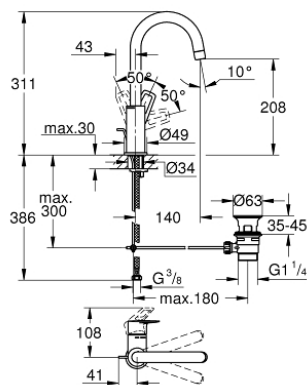

23 763 001 СМЕСИТЕЛЬ ОДНОРЫЧАЖНЫЙ ДЛЯ РАКОВИНЫ 1/2" L-SIZE

ОПИСАНИЕ ПРОДУКТА

- монтаж на одно отверстие
- металлический рычаг
- **GROHE Longlife** керамический картридж **28 мм**
- с ограничителем температуры
- **GROHE StarLight** хромированное покрытие поверхности
- **GROHE EcoJoy** - 5,7 л/мин
- система быстрого монтажа
- поворотный трубкообразный излив
- рычажный донный клапан 1 1/4", пластик
- гибкая подводка
- **профессиональная серия**

23 763 001 СМЕСИТЕЛЬ ОДНОРЫЧАЖНЫЙ ДЛЯ РАКОВИНЫ 1/2"
L-SIZE

23 763 001 СМЕСИТЕЛЬ ОДНОРЫЧАЖНЫЙ ДЛЯ РАКОВИНЫ 1/2"
L-SIZE

ЗАПАСНЫЕ ЧАСТИ

- 1: Колпак (Order-nr. 46581000)
- 2: Крепежное кольцо (Order-nr. 46715000)
- 3: Картридж (Order-nr. 46580000)
- 4: Аэратор (Order-nr. 13935000)
- 5: Страховочное кольцо (Order-nr. 4825700M)
- 6: Тяга (Order-nr. 46739000)
- 7: Обратное резьбовое соединение (Order-nr. 46249000)
- 8: Сливной гарнитур 1 1/4" (Order-nr. 28910000)
- 8.1: Пробка (Order-nr. 07182000)
- 8.2: Эксцентриковая тяга (Order-nr. 07052000)
- 9: Эксцентриковая тяга (Order-nr. 07341000)*
- 10: Монтажный ключ (Order-nr. 19017000)*