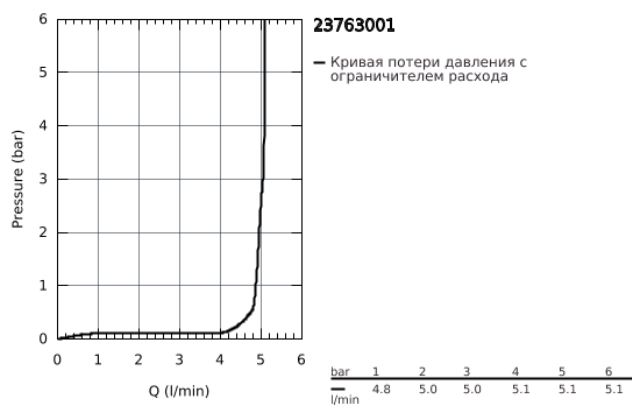

23 763 001 СМЕСИТЕЛЬ ОДНОРЫЧАЖНЫЙ ДЛЯ РАКОВИНЫ 1/2" L-SIZE

ОПИСАНИЕ ПРОДУКТА

- монтаж на одно отверстие
- металлический рычаг
- **GROHE Longlife** керамический картридж **28 мм**
- с ограничителем температуры
- **GROHE StarLight** хромированное покрытие поверхности
- **GROHE EcoJoy** - 5,7 л/мин
- система быстрого монтажа
- поворотный трубкообразный излив
- рычажный донный клапан 1 1/4", пластик
- гибкая подводка
- **профессиональная серия**

23 763 001 СМЕСИТЕЛЬ ОДНОРЫЧАЖНЫЙ ДЛЯ РАКОВИНЫ 1/2"
L-SIZE

23 763 001 СМЕСИТЕЛЬ ОДНОРЫЧАЖНЫЙ ДЛЯ РАКОВИНЫ 1/2"
L-SIZE

ЗАПАСНЫЕ ЧАСТИ

- 1: Колпак (Order-nr. 46581000)
- 2: Крепежное кольцо (Order-nr. 46715000)
- 3: Картридж (Order-nr. 46580000)
- 4: Аэратор (Order-nr. 13935000)
- 5: Страховочное кольцо (Order-nr. 4825700M)
- 6: Тяга (Order-nr. 46739000)
- 7: Обратное резьбовое соединение (Order-nr. 46249000)
- 8: Сливной гарнитур 1 1/4" (Order-nr. 28910000)
- 8.1: Пробка (Order-nr. 07182000)
- 8.2: Эксцентриковая тяга (Order-nr. 07052000)
- 9: Эксцентриковая тяга (Order-nr. 07341000)*
- 10: Монтажный ключ (Order-nr. 19017000)*