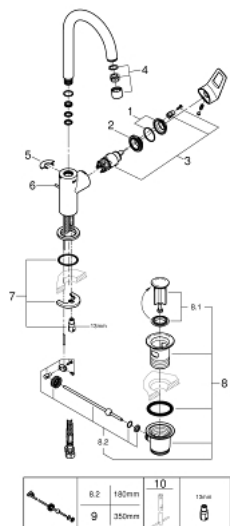

23 763 001 СМЕСИТЕЛЬ ОДНОРЫЧАЖНЫЙ ДЛЯ РАКОВИНЫ 1/2" L-SIZE

ОПИСАНИЕ ПРОДУКТА

- монтаж на одно отверстие
- металлический рычаг
- **GROHE Longlife** керамический картридж **28 мм**
- с ограничителем температуры
- **GROHE StarLight** хромированное покрытие поверхности
- **GROHE EcoJoy** - 5,7 л/мин
- система быстрого монтажа
- поворотный трубкообразный излив
- рычажный донный клапан 1 1/4", пластик
- гибкая подводка
- **профессиональная серия**

23 763 001 СМЕСИТЕЛЬ ОДНОРЫЧАЖНЫЙ ДЛЯ РАКОВИНЫ 1/2"
L-SIZE

23 763 001 СМЕСИТЕЛЬ ОДНОРЫЧАЖНЫЙ ДЛЯ РАКОВИНЫ 1/2"
L-SIZE

ЗАПАСНЫЕ ЧАСТИ

- 1: Колпак (Order-nr. 46581000)
- 2: Крепежное кольцо (Order-nr. 46715000)
- 3: Картридж (Order-nr. 46580000)
- 4: Аэратор (Order-nr. 13935000)
- 5: Страховочное кольцо (Order-nr. 4825700M)
- 6: Тяга (Order-nr. 46739000)
- 7: Обратное резьбовое соединение (Order-nr. 46249000)
- 8: Сливной гарнитур 1 1/4" (Order-nr. 28910000)
- 8.1: Пробка (Order-nr. 07182000)
- 8.2: Эксцентриковая тяга (Order-nr. 07052000)
- 9: Эксцентриковая тяга (Order-nr. 07341000)*
- 10: Монтажный ключ (Order-nr. 19017000)*