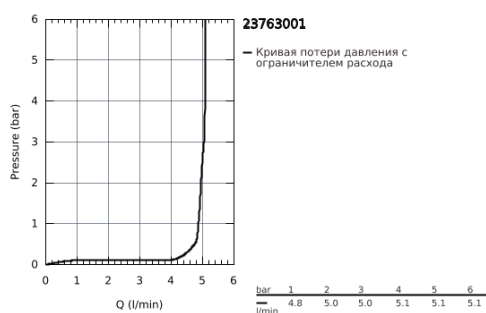

23 763 001 СМЕСИТЕЛЬ ОДНОРЫЧАЖНЫЙ ДЛЯ РАКОВИНЫ 1/2" L-SIZE

ОПИСАНИЕ ПРОДУКТА

- монтаж на одно отверстие
- металлический рычаг
- **GROHE Longlife** керамический картридж **28 мм**
- с ограничителем температуры
- **GROHE StarLight** хромированное покрытие поверхности
- **GROHE EcoJoy** - 5,7 л/мин
- система быстрого монтажа
- поворотный трубкообразный излив
- рычажный донный клапан 1 1/4", пластик
- гибкая подводка
- **профессиональная серия**