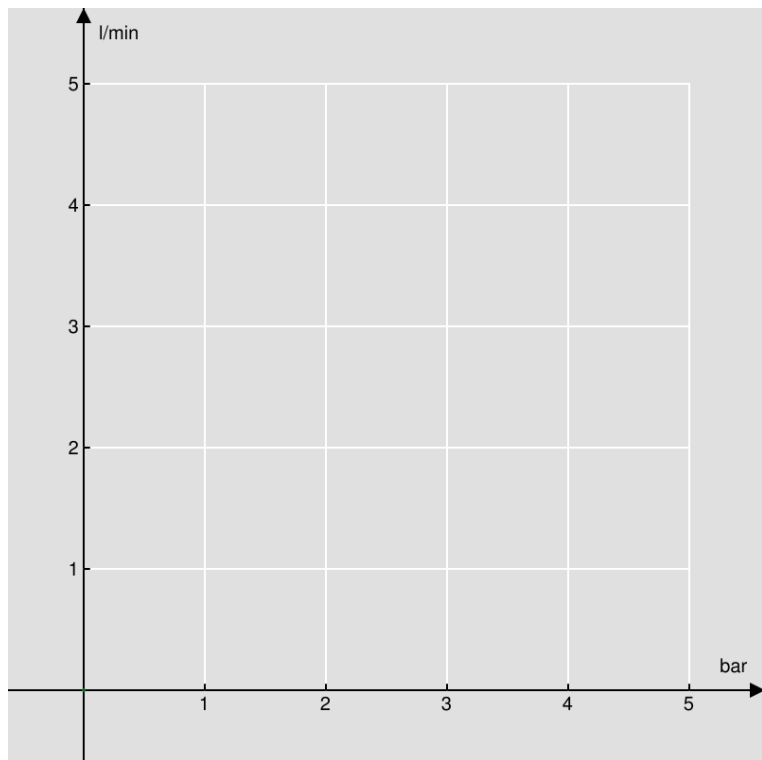

технические характеристики

Встроенный однорычажный смеситель

Отделка хром

Неподвижный держатель ручного душа

Одноструйный ручной душ

Кнопка открытия/закрытия

Шланг длиной 100 см

FLOW RATE DIAGRAM: HOT/COLD WATER

FLOW RATE DIAGRAM: MIXED WATER