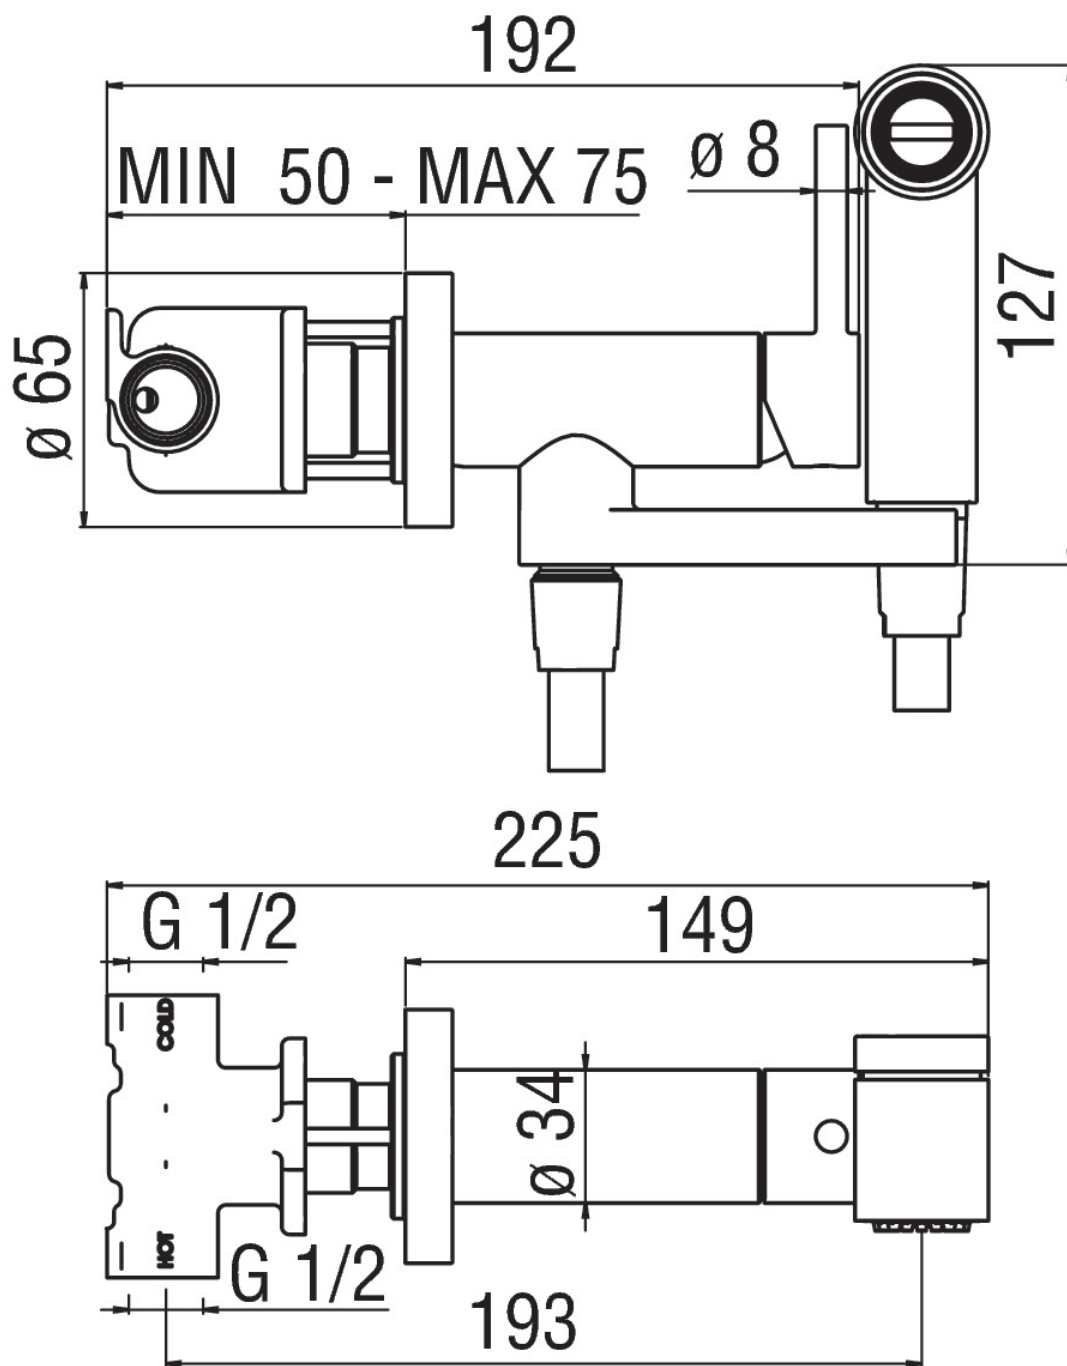

технические характеристики

Встроенный однорычажный смеситель

Отделка хром

Неподвижный держатель ручного душа

Одноструйный ручной душ

Кнопка открытия/закрытия

Шланг длиной 100 см

FLOW RATE DIAGRAM: HOT/COLD WATER

FLOW RATE DIAGRAM: MIXED WATER