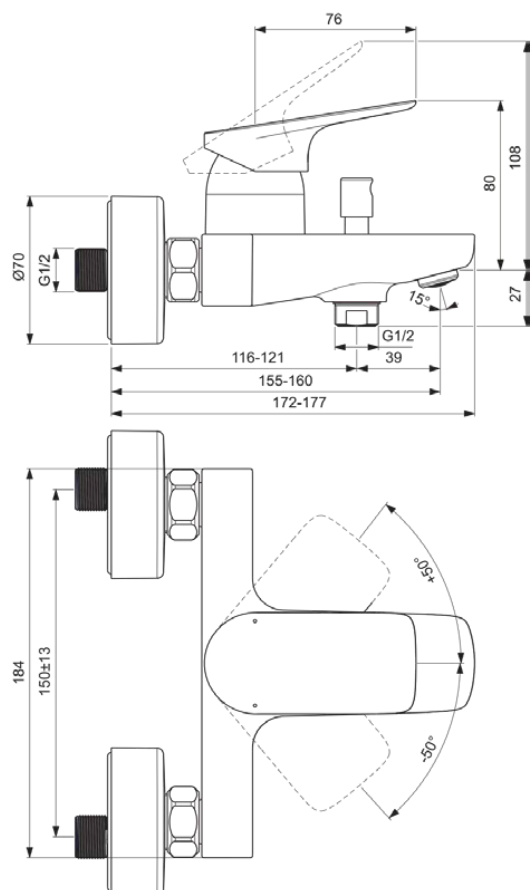

Спецификации с продукцией

Количество отражателей:	2
Количество рукояток:	1
Код цвета:	AA
Описание цвета:	хром
Технология Cool Body:	Нет
Запираемые S-образные соединения:	Нет
Искробезопасность DVGW:	Нет
Картридж FirmaFlow:	Да
Положение рукоятки:	Наверх
Модель для низкого давления:	Нет
Материал:	Металл
Материал отражателя (лей):	Пластик
Материал рукоятки:	Металл
Качество материала:	Латунь
PVD технология:	Нет
Форма отражателя (лей):	Квадратные