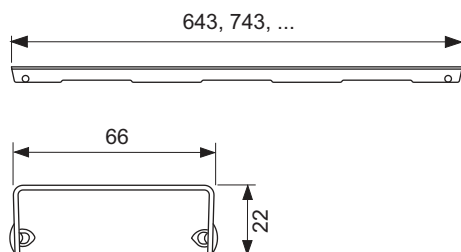

Декоративная решетка TECEdrainline "basic", нержавеющая сталь, глянец или сатин, для душевого канала, прямая

номенклатурный номер : 600810

Номинальная  
длина: 800 мм  
Поверхность: глянец  
К 1: 1 шт.

**описание:**

Декоративная решетка для душевого канала TECEdrainline (прямого) из нержавеющей стали (глянец/сатин) для установки в корпус канала, несущая способность в соответствии с классом нагрузки КЗ — испытательная нагрузка 300 кг.

**данные о продажах:**

наименование товара: Декоративная решетка TECEdrainline "basic" 800 мм нержавеющая сталь, глянец, прямая  
Группа товаров: 600  
Группа продукции: 3006000050

**Чертежи:**

**Запасные части:**