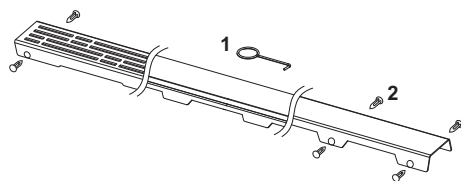

Декоративная решетка TECEdrainline "basic", нержавеющая сталь, глянец или сатин, для душевого канала, прямая

номенклатурный номер : 600810

Номинальная  
длина: 800 мм  
Поверхность: глянец  
К 1: 1 шт.

**описание:**

Декоративная решетка для душевого канала TECEdrainline (прямого) из нержавеющей стали (глянец/сатин) для установки в корпус канала, несущая способность в соответствии с классом нагрузки КЗ — испытательная нагрузка 300 кг.

**данные о продажах:**

наименование товара: Декоративная решетка TECEdrainline "basic" 800 мм нержавеющая сталь, глянец, прямая  
Группа товаров: 600  
Группа продукции: 3006000050

**Чертежи:**

**Запасные части:**