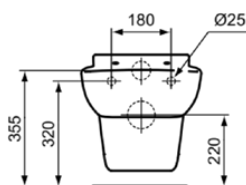

CONTOUR 21

S312801

CONTOUR 21 | Подвесной унитаз 360x535x350 mm в покрытии белый глянцевый, CL1 полный слив 4.5 - 6 l/min, горизонтальный выпуск | CL1, CL2, Технология Rimless

Фото и схема

Общая информация

Тип изделия:	Унитазы
Подтип изделия:	Подвесной унитаз
Бренд:	Ideal Standard
Коллекция:	CONTOUR 21
Дизайнер:	Ideal Standard
Colour:	01 - Белый Глянцевый
Эффект обработки поверхности:	Глянцевые
Высота (мм):	350
Ширина (мм):	360
Длина / Проекция (мм):	535
Способ крепления:	Крепежные болты
Вес нетто (кг):	19.00
EAN-код:	5017830466765