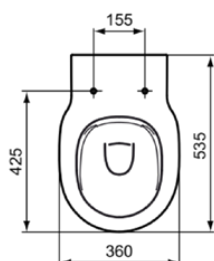

CONTOUR 21

S312801

CONTOUR 21 | Подвесной унитаз 360x535x350 mm в покрытии белый глянцевый, CL1 полный слив 4.5 - 6 l/min, горизонтальный выпуск | CL1, CL2, Технология Rimless

Фото и схема

Общая информация

Тип изделия:	Унитазы
Подтип изделия:	Подвесной унитаз
Бренд:	Ideal Standard
Коллекция:	CONTOUR 21
Дизайнер:	Ideal Standard
Colour:	01 - Белый Глянцевый
Эффект обработки поверхности:	Глянцевые
Высота (мм):	350
Ширина (мм):	360
Длина / Проекция (мм):	535
Способ крепления:	Крепежные болты
Вес нетто (кг):	19.00
EAN-код:	5017830466765