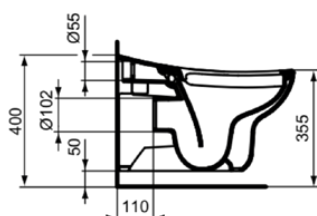

CONTOUR 21

S312801

CONTOUR 21 | Подвесной унитаз 360x535x350 mm в покрытии белый глянцевый, CL1 полный слив 4.5 - 6 l/min, горизонтальный выпуск | CL1, CL2, Технология Rimless

Фото и схема

Общая информация

Тип изделия:	Унитазы
Подтип изделия:	Подвесной унитаз
Бренд:	Ideal Standard
Коллекция:	CONTOUR 21
Дизайнер:	Ideal Standard
Colour:	01 - Белый Глянцевый
Эффект обработки поверхности:	Глянцевые
Высота (мм):	350
Ширина (мм):	360
Длина / Проекция (мм):	535
Способ крепления:	Крепежные болты
Вес нетто (кг):	19.00
EAN-код:	5017830466765

Преимущества

CL1	CL1: 4.5 - 6 l/min	CL2	CL2: 6 l/min
	Технология Rimless		

Загрузки

- [EPD](#)
- [Installation Guide](#)
- [Spare Parts List](#)

Стандарты продукции и сертификация

Стандарты:	EN 997
Декларация о классификации характеристик:	CL1-6A/5A+CL2