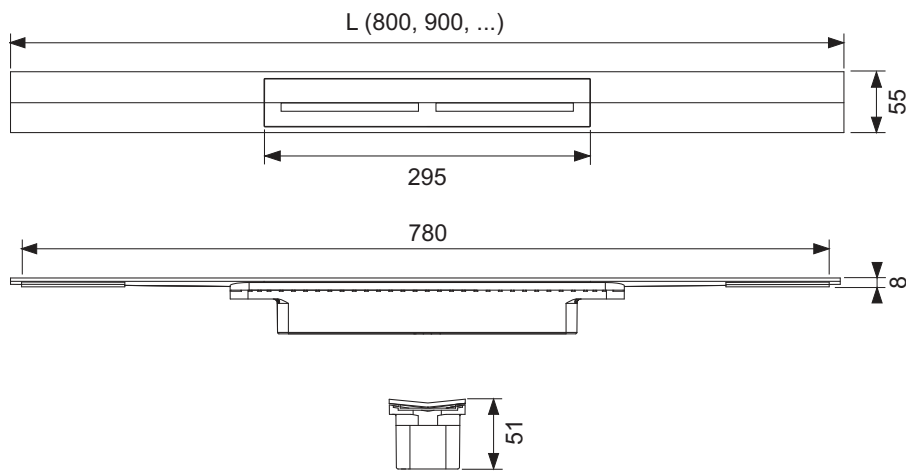

Чертежи:

Запасные части:

1. 1 675010 Съемная декоративная панель, нержавеющая сталь, «Brushed Black Chrome / сатин, черный хром»