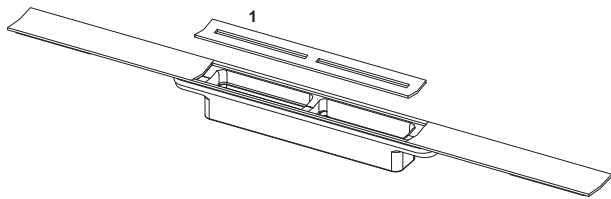

Запасные части:

1. 1 675010 Съемная декоративная панель, нержавеющая сталь, «Brushed Black Chrome / сатин, черный хром»