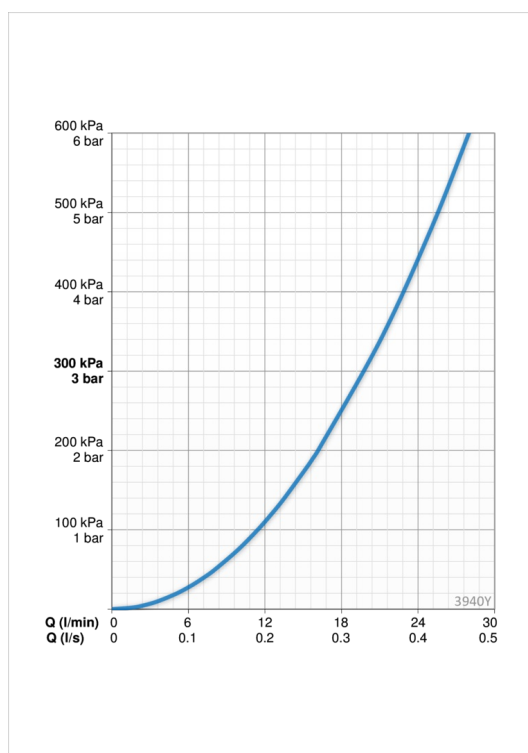

EAN: 6414150078156

www.oras.com/ru/products/oras/product/3940Y

Смеситель для ванны и душа с фиксированным изливом, дивертером и аэратором. В комплекте с эксцентриками 150сс и отражателями. Встроенная опция ограничения расхода и температуры воды.

- Ванная комната, Душ
- Однорычажный
- Настенный монтаж
- Хром
- Фиксированный излив
- Каскадный
- Однорычажный смеситель, Рукоятка с маркировкой X+Г воды
- Вытяжной дивертер
- Ограничитель температуры
- Обратный клапан, ϕ 35-мм керамический картридж для управления расходом и температурой воды
- Эксцентрики, Отражатели

ТЕХНИЧЕСКИЕ ДАННЫЕ

Параметры расхода воды

Расход воды при 300 кПа	0.33 l/s
Потеря давления при расходе 0.2 л/с	165 кПа
Потеря давления при расходе 0.3 л/с	300 кПа

Технические характеристики

Подключение горячей воды	max. +80°C
Рабочее давление	50 - 1000 кПа
Установочная ширина	сс150 mm

Regulations

Стандарт EN	EN 817
Уровень шума	II (ISO 3822) Oras lab.

Тип разрешения

KIWA SE	1446