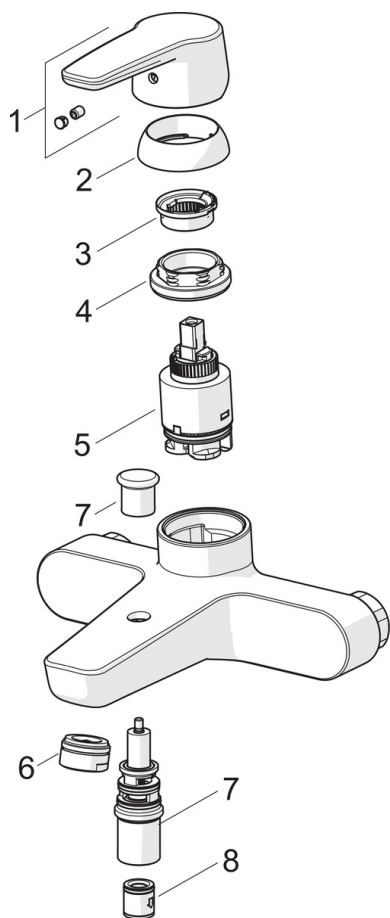

- Ванная комната, Душ
- Однорычажный
- Настенный монтаж
- Хром
- Фиксированный излив
- Каскадный
- Однорычажный смеситель, Рукоятка с маркировкой X+Г воды
- Вытяжной дивертер
- Ограничитель температуры
- Обратный клапан, ϕ 35-мм керамический картридж для управления расходом и температурой воды
- Эксцентрики, Отражатели

Regulations

Стандарт EN	EN 817
Уровень шума	II (ISO 3822) Oras lab.

Тип разрешения

KIWA SE	1446
---------	-------------

Запасные части

SP3940

	Название	Код
01	Рычаг	1000801V
02	Защитная чашечка	601967V
03	Ограничитель температуры	601973V
04	Зажимная гайка, M40x1, SW30	601968V
05	Картридж, комплект	601969V
06	Аэратор, M24x1 D	602104V
07	Переключатель	602103V
08	Обратный клапан	601989V