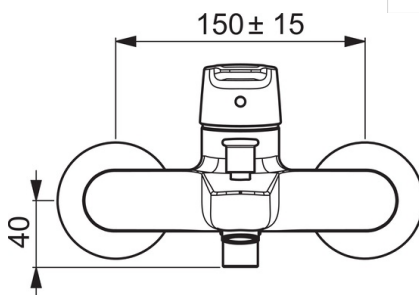

EAN: 6414150078156

www.oras.com/ru/products/oras/product/3940Y

Смеситель для ванны и душа с фиксированным изливом, дивертером и аэратором. В комплекте с эксцентриками 150сс и отражателями. Встроенная опция ограничения расхода и температуры воды.

- Ванная комната, Душ
- Однорычажный
- Настенный монтаж
- Хром
- Фиксированный излив
- Каскадный
- Однорычажный смеситель, Рукоятка с маркировкой X+Г воды
- Вытяжной дивертер
- Ограничитель температуры
- Обратный клапан, ϕ 35-мм керамический картридж для управления расходом и температурой воды
- Эксцентрики, Отражатели

ТЕХНИЧЕСКИЕ ДАННЫЕ

Параметры расхода воды

Расход воды при 300 кПа	0.33 l/s
Потеря давления при расходе 0.2 л/с	165 кПа
Потеря давления при расходе 0.3 л/с	300 кПа

Технические характеристики

Подключение горячей воды	max. +80°C
Рабочее давление	50 - 1000 кПа
Установочная ширина	сс150 mm

Regulations

Стандарт EN	EN 817
Уровень шума	II (ISO 3822) Oras lab.

Тип разрешения

KIWA SE	1446