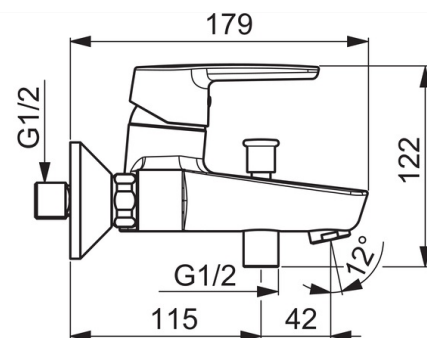

EAN: 6414150078156

www.oras.com/ru/products/oras/product/3940Y

Смеситель для ванны и душа с фиксированным изливом, дивертером и аэратором. В комплекте с эксцентриками 150сс и отражателями. Встроенная опция ограничения расхода и температуры воды.

- Ванная комната, Душ
- Однорычажный
- Настенный монтаж
- Хром
- Фиксированный излив
- Каскадный
- Однорычажный смеситель, Рукоятка с маркировкой X+Г воды
- Вытяжной дивертер
- Ограничитель температуры
- Обратный клапан, ϕ 35-мм керамический картридж для управления расходом и температурой воды
- Эксцентрики, Отражатели

ТЕХНИЧЕСКИЕ ДАННЫЕ

Параметры расхода воды

Расход воды при 300 кПа	0.33 l/s
Потеря давления при расходе 0.2 л/с	165 кПа
Потеря давления при расходе 0.3 л/с	300 кПа

Технические характеристики

Подключение горячей воды	max. +80°C
Рабочее давление	50 - 1000 кПа
Установочная ширина	сс150 mm

Regulations

Стандарт EN	EN 817
Уровень шума	II (ISO 3822) Oras lab.

Тип разрешения

KIWA SE	1446