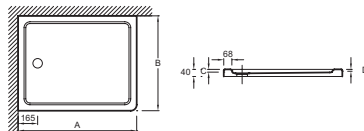

Преимущества при монтаже

- 3 типа установки : в пол, на пол, приподнятая на высоту 4 см. Дополнительно : набор увеличения высоты
- Простая установка : идеально ровные углы позволяют без проблем состыковать поддон с плиткой

Технические характеристики

- РАЗМЕРЫ (CM): 90 x 80 x 4 см
- МАТЕРИАЛ: Flight (композит+акрил)
- ДИАМЕТР СЛИВА: 90 мм

- ВЕС: 23 кг
- ФОРМА: Прямоугольные
- Дополнительно : Набор увеличения высоты (высота 10 см), уплотнительная лента , антискользящее покрытие класса C по стандарту DIN 51097

Технический чертёж

mm	A	B	C	D	↙
E62461	900	760	25	14	9
E62650	900	800	25	14	9
E62484	1000	700	25	12	9
E62446	1000	760	25	12	9
E62447	1000	800	25	12	9
E62651	1000	900	25	12	9
E62448	1100	800	25	12	11
E62485	1200	700	25	9	11
E62449	1200	760	25	9	11
E62450	1200	800	25	9	11
E62451	1200	900	25	9	11
E62652	1200	1000	25	9	11
E62486	1400	700	25	5	13
E62452	1400	760	25	5	13
E62453	1400	800	25	5	13
E62481	1400	900	25	4	13
E62653	1400	1000	25	5	13
E62487	1500	700	24	3	13
E62454	1500	760	24	3	13
E62455	1600	700	24	4	13
E62456	1600	760	24	4	13
E62482	1600	900	24	4	13
E62457	1700	700	24	4	13
E62458	1700	760	24	4	13
E62483	1700	900	24	4	13

Спецификация продукта: Прямоугольный душевой поддон. E62650. Коллекция: FLIGHT. РАЗМЕРЫ (CM): 90 x 80 x 4 см. ВЕС: 23 кг. МАТЕРИАЛ: Flight (композит+акрил). ФОРМА: Прямоугольные. ДИАМЕТР СЛИВА: 90 мм. Дополнительно : Набор увеличения высоты (высота 10 см), уплотнительная лента , антискользящее покрытие класса C по стандарту DIN 51097.