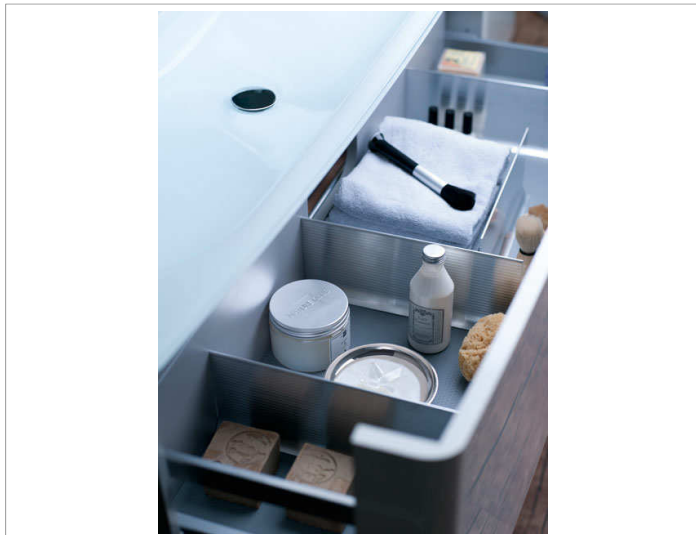

Royal Reflex

34060170000 Комплект оснащения

ИЗДЕЛИЕ

ЧЕРТЕЖ

ОПИСАНИЕ ИЗДЕЛИЯ

подходит для тумбы под умывальник арт. 34060/XX0000
и 34060/YY0000

состоит из:

- 1 x металлической пластины на дно
- 2 x разделителей из алюминия (300 x 120 мм) с магнитами

поверхность

алюминий серебристый анодированный (E6 E)