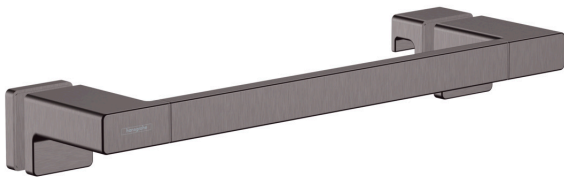

AddStoris

Ручка для двери в душевую

Поверхности : шлиф. черный хром

Артикульный номер: 41759340

Описание

Характеристики

- материал: металл
- материал держателя: металл
- Толщина стекла: 6 - 12мм
- с монтажным материалом
- concealed fastening
- расстояние между отверстиями: 350 мм
- диаметр отверстия: 6 мм
- может использоваться одновременно как вешалка для полотенец

Награды за дизайн

reddot winner 2021

Продукт

Чертеж