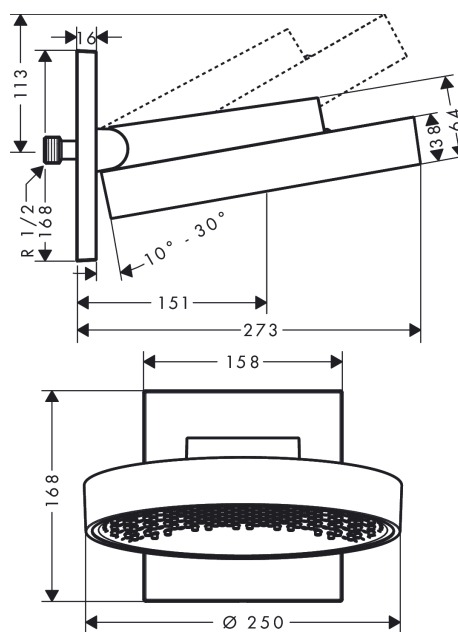

Rainfinity

Верхний душ 250 1jet с настенным креплением

Поверхности : **матовый белый** Артикульный номер: **26226700**

Описание

Характеристики

- состоит из: верхний душ, настенный вывод
- выступ 273 мм
- тип струи: PowderRain
- средний распылительный диск: 151 мм
- размер душевого диска: 250 мм
- держатель для душа со сменным углом наклона на 10-30°
- максимальный расход воды при 3 бар: 19 л/мин
- расход воды PowderRain (при 3 барах): 19 л/мин
- поверхность душевого диска: графит
- материал душевого диска: алюминий
- съемный верхний душ для очистки
- монтаж: стена
- соединительная резьба G 1/2

Технология

Продукт

Чертеж

Rainfinity

Верхний душ 250 1jet с настенным креплением

Поверхности : матовый белый Артикульный номер: 26226700

График расхода воды

Расход измерен практически с помощью соответствующей арматуры (термостат/смеситель/скрытый клапан).