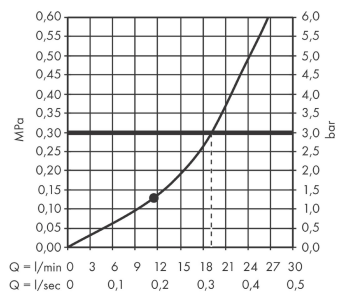

Rainfinity

Верхний душ 250 1jet с настенным креплением

Поверхности : **матовый белый** Артикульный номер: **26226700**

Описание

Характеристики

- состоит из: верхний душ, настенный вывод
- выступ 273 мм
- тип струи: PowderRain
- средний распылительный диск: 151 мм
- размер душевого диска: 250 мм
- держатель для душа со сменным углом наклона на 10-30°
- максимальный расход воды при 3 бар: 19 л/мин
- расход воды PowderRain (при 3 барах): 19 л/мин
- поверхность душевого диска: графит
- материал душевого диска: алюминий
- съемный верхний душ для очистки
- монтаж: стена
- соединительная резьба G 1/2

Технология

Продукт

Чертеж

Rainfinity

Верхний душ 250 1jet с настенным креплением

Поверхности : матовый белый Артикульный номер: 26226700

График расхода воды

Расход измерен практически с помощью соответствующей арматуры (термостат/смеситель/скрытый клапан).