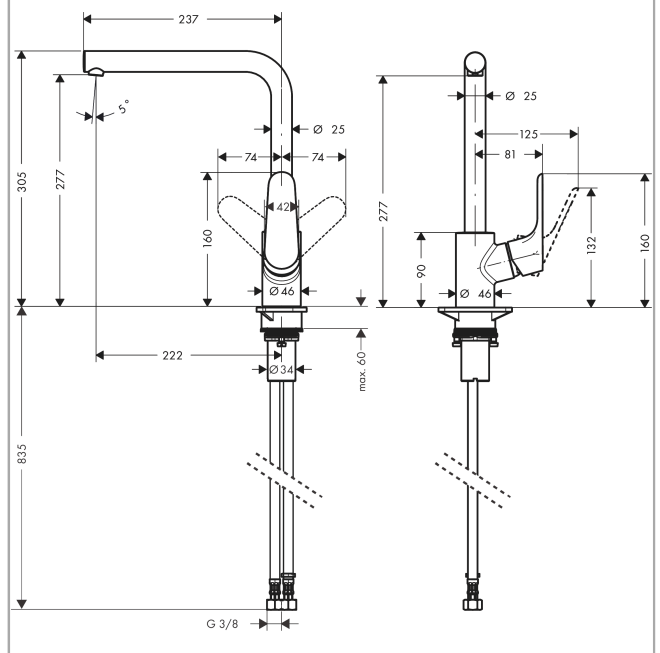

Focus M41

Кухонный смеситель однорычажный, 280, jet

Поверхности : матовый черный Артикульный номер: 31817670

Описание

Характеристики

- ComfortZone 280
- угол поворота излива: регулировка на 3 уровня, на 110°, 150° или 360°
- с возможностью размещения рукоятки справа или слева
- обычная струя
- максимальный расход воды при 3 бар: 12 л/мин
- керамический узел смешивания
- соединительные шланги G 3/8
- подходит для проточных водонагревателей

Технология

Продукт

Чертеж

График расхода воды