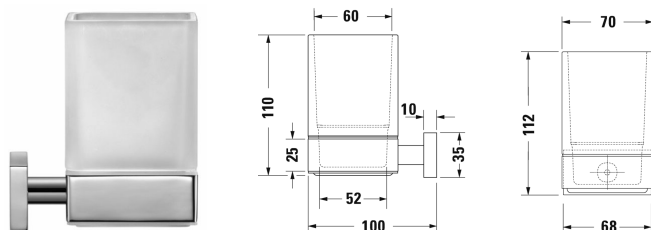

Карее Держатель для стакана # 0099511000

| < 70 мм > |

Держатель для стакана	Размеры	Вес	Номер заказа
матовое стекло, хром , 112 мм			
<b>Цвета</b>			
10 Хром			
<b>Вариант</b>			
	70 x 100 мм	0,800 кг	0099511000