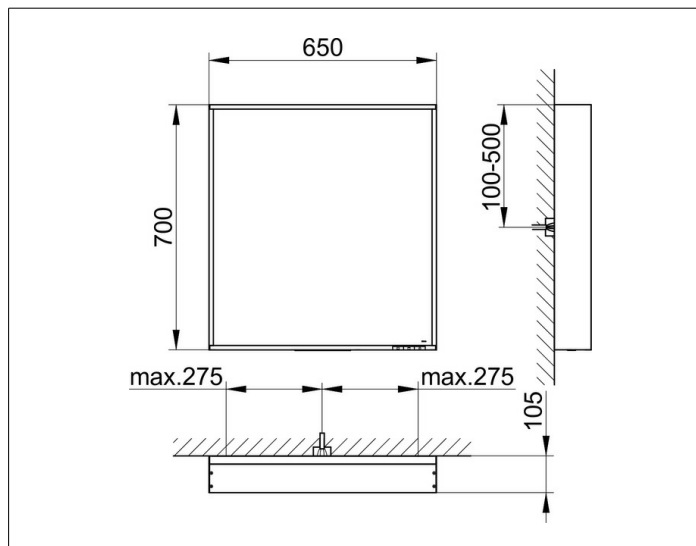

Plan**33096ZZ2000 Зеркало с подсветкой****ИЗДЕЛИЕ****ЧЕРТЕЖ****ОПИСАНИЕ ИЗДЕЛИЯ**

1 цвет подсветки, 3000 Кельвин (теплый белый),
алюминиевая рама по периметру зеркала, лакированная

Управление:

сенсорная панель управления,
на выбор – с возможностью подключения к общему выключателю

ПОВЕРХНОСТЬ

30 Вт

ГАБАРИТЫ

650 x 700 x 105 mm