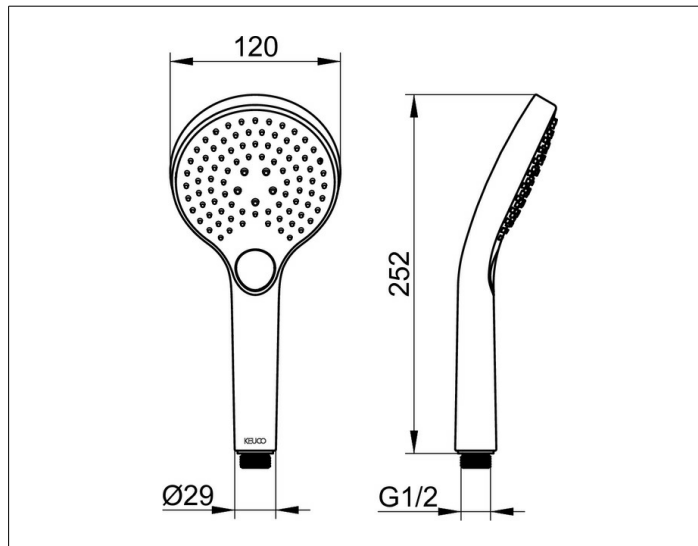

## ОПИСАНИЕ ИЗДЕЛИЯ

с противоизвестковой системой

3 вида струи:

нормальная, мягкая, массажная струя

подходит также для проточных нагревателей

Расход воды ограничен 12 л./мин.

## ПОВЕРХНОСТЬ

черный матовый