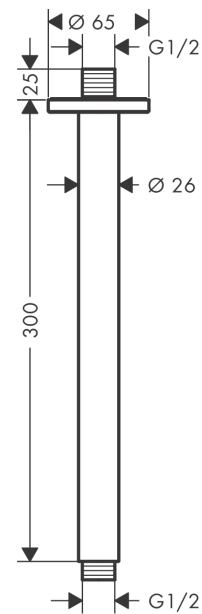

Vernis Blend**Потолочное подсоединение 30 см**Поверхности : **хром** Артикульный номер: **27805000****Описание****Характеристики**

- длина: 300 мм
- Ø стержня: 26 мм
- вид монтажа: наружный монтаж
- материал: Твердая латунь
- вид соединения: 1/2" NPT
- соединительная резьба G 1/2

Продукт**Чертеж**

Vernis Blend

Потолочное подсоединение 30 см

Поверхности : **хром** Артикульный номер: **27805000**

Покомпонентное изображение

Год выпуска: >01/21

Vernis Blend**Потолочное подсоединение 30 см**Поверхности : **хром** Артикульный номер: **27805000****Перечень запасных частей**

Год выпуска: >01/21

Позиция	Описание	Артикульный номер	PC	PU
1	O-Ring 22x2	98185000	-	1