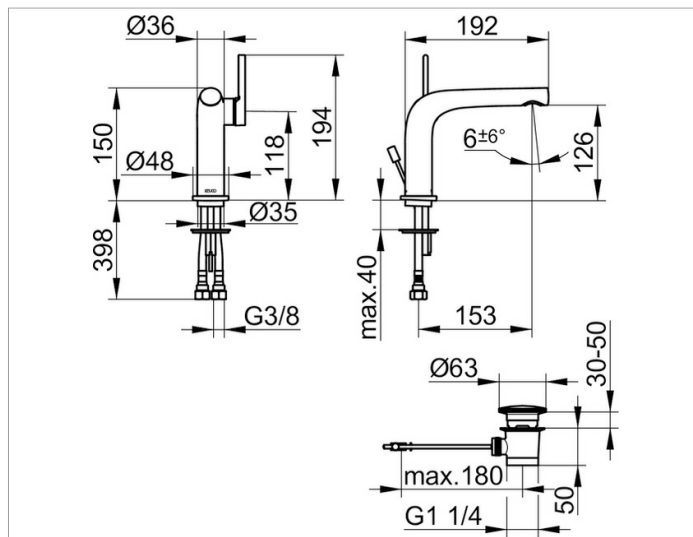

## Edition 400

51504010002 Однорычажный смеситель для умывальника 120

## ОПИСАНИЕ ИЗДЕЛИЯ

с гарнитурой для слива и донным клапаном 1 1/4 дюйма, монтаж на одно отверстие с системой быстрого монтажа, керамический картридж, аэратор SLIM SSR M 24x1, угол наклона струи регулируется, гибкая подводка 435 мм, G 3/8 дюйма, поток воды ограничен 7,6 л/мин.

## поверхность

хром

## спецификации

KEUCO Edition 400 Single lever basin mixer 120, 51504010002  
 single lever mixer chrome-plated,  
 sculptural design,  
 single hole installation,  
 with pop-up waste 1 1/4 inch,  
 high quality cartridge with ceramic discs,  
 lever on the side,  
 single hole installation with quick installation system,  
 integrated aerator SLIM SSR M 24x1,  
 adjustable +/-6°,  
 visible height 150 mm, height outlet 126 mm,  
 projection 192 mm,  
 water connection with flexible pressure hoses,  
 length 435 mm, G 3/8 inch,  
 flow rate reduced to 7,6 l/min.,  
 height pull rod 400 mm,  
 cover plug diameter 63 mm