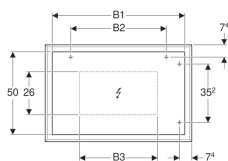

Зеркало с подсветкой Geberit Citterio

Образец

Характеристики

- Зеркало со встроенной в раму светодиодной подсветкой
- Включение/выключение света с помощью настенного выключателя
- Рама из дерева

Технические характеристики

Класс защиты	II
Степень защиты	IP44
Номинальное напряжение	230 В перем. тока
Частота тока	50 Гц
Рабочее напряжение	12 В пост. тока
Выходное напряжение	12 В пост. тока
Материал	Стекло
Класс энергоэффективности	A++
Цвет подсветки	4200 К

Арт. №	Цвет / поверхность	B	B1	B2	B3	H	T	Потребляемая мощность	Световой поток
500.572.JI.1	Бежевый дуб / Меламин, древесная структура	88.4 см	80 см	57.6 см	47 см	58.4 см	14 см	22 Вт	2860 лм
500.570.JI.1	Бежевый дуб / Меламин, древесная структура	118.4 см	110 см	80 см	77 см	58.4 см	14 см	28 Вт	3640 лм
500.570.JJ.1	Серо-коричневый дуб / Меламин, древесная структура	118.4 см	110 см	80 см	77 см	58.4 см	14 см	28 Вт	3640 лм
500.572.JJ.1	Серо-коричневый дуб / Меламин, древесная структура	88.4 см	80 см	57.6 см	47 см	58.4 см	14 см	22 Вт	2860 лм

Принадлежности

- Магнитный кронштейн Geberit