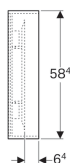

Зеркало с подсветкой Geberit Citterio

Образец

Характеристики

- Зеркало со встроенной в раму светодиодной подсветкой
- Включение/выключение света с помощью настенного выключателя
- Рама из дерева

Технические характеристики

Арт. №	Цвет / поверхность	B	B1	B2	B3	H	T	Потребляемая мощность	Световой поток
500.572.JI.1	Бежевый дуб / Меламин, древесная структура	88.4 см	80 см	57.6 см	47 см	58.4 см	14 см	22 Вт	2860 лм
500.570.JI.1	Бежевый дуб / Меламин, древесная структура	118.4 см	110 см	80 см	77 см	58.4 см	14 см	28 Вт	3640 лм
500.570.JJ.1	Серо-коричневый дуб / Меламин, древесная структура	118.4 см	110 см	80 см	77 см	58.4 см	14 см	28 Вт	3640 лм
500.572.JJ.1	Серо-коричневый дуб / Меламин, древесная структура	88.4 см	80 см	57.6 см	47 см	58.4 см	14 см	22 Вт	2860 лм