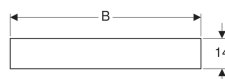

Зеркало с подсветкой Geberit Citterio

Образец

Характеристики

- Зеркало со встроенной в раму светодиодной подсветкой
- Включение/выключение света с помощью настенного выключателя
- Рама из дерева

Технические характеристики

Класс защиты	II
Степень защиты	IP44
Номинальное напряжение	230 В перем. тока
Частота тока	50 Гц
Рабочее напряжение	12 В пост. тока
Выходное напряжение	12 В пост. тока
Материал	Стекло
Класс энергоэффективности	A++
Цвет подсветки	4200 К

Арт. №	Цвет / поверхность	B	B1	B2	B3	H	T	Потребляемая мощность	Световой поток
500.572.JI.1	Бежевый дуб / Меламин, древесная структура	88.4 см	80 см	57.6 см	47 см	58.4 см	14 см	22 Вт	2860 лм
500.570.JI.1	Бежевый дуб / Меламин, древесная структура	118.4 см	110 см	80 см	77 см	58.4 см	14 см	28 Вт	3640 лм
500.570.JJ.1	Серо-коричневый дуб / Меламин, древесная структура	118.4 см	110 см	80 см	77 см	58.4 см	14 см	28 Вт	3640 лм
500.572.JJ.1	Серо-коричневый дуб / Меламин, древесная структура	88.4 см	80 см	57.6 см	47 см	58.4 см	14 см	22 Вт	2860 лм

Принадлежности

- Магнитный кронштейн Geberit