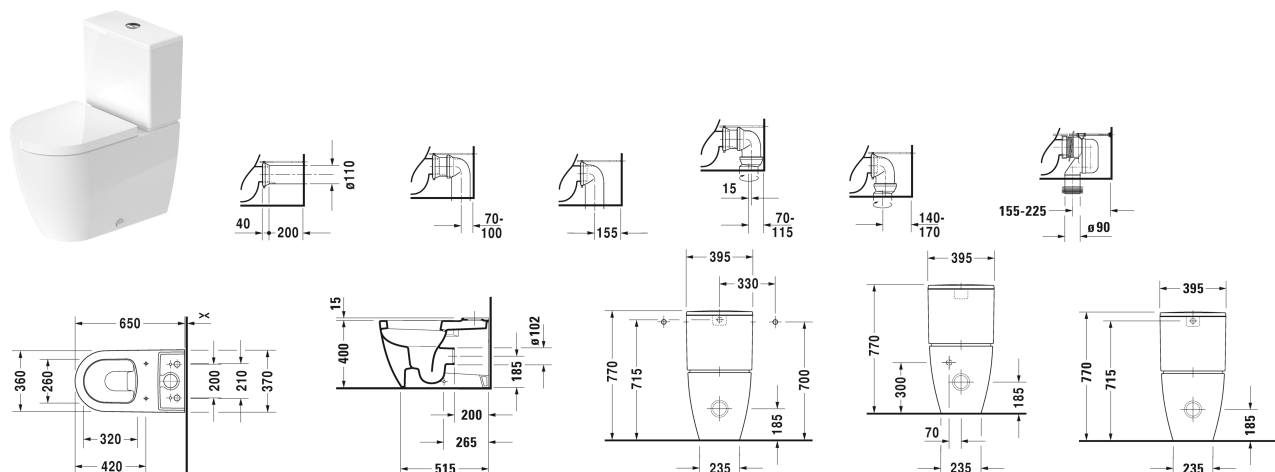

ME by Starck Унитаз комбинированный # 217009..00 / 217009..00

| < 370 мм > |

Унитаз комбинированный	Размеры	Вес	Номер заказа
(не вкл. бачок), с вертикальным смывом, включая крепление			
<b>Цвета</b>			
00 Белый Alpin 20 HygieneGlaze (антибактериальная керамическая глазурь с практически неограниченной эффективностью)			
<b>Вариант</b>			
<ul style="list-style-type: none"> <li>4,5 л, сток для комплекта подключения варио, сток горизонтальный и вертикальный 70 - 170 мм, длина регулируется, а также колено для подключения варио, сток вертикальный 155-225 мм</li> </ul>	370 x 650 мм	35,400 кг	217009..00
<ul style="list-style-type: none"> <li>4,5 л, сток для комплекта подключения варио, сток горизонтальный и вертикальный 70 - 170 мм, длина регулируется, а также колено для подключения варио, сток вертикальный 155-225 мм</li> </ul>	370 x 650 мм	35,400 кг	217009..00
Сантехническая керамика со специальным покрытием WonderGliss остается чистой и красивой в течение долгого времени. При заказе WonderGliss добавьте "1" на 11-м месте в артикуле модели.			
<b>Принадлежности</b>			
Соединительное колено Vario для вертикального стока	Ø 100 мм	0,700 кг	899025
Комплект подключения варио вкл. эксцентрик	Ø 110 мм	1,500 кг	001422
<b>Соответствующая продукция</b>			
Бачок с механизмом двойного смыва, хром, для подключения справа или слева, 390 x 180 мм	390 x 180 мм		093800

**ME by Starck Унитаз комбинированный # 217009..00 /**  
217009..00

|< 370 мм >|

Бачок для подключения снизу слева, с механизмом двойного смыва, хром, 390 x 180 мм	390 x 180 мм	093810
Сиденье для унитаза петли: нерж. сталь, без автоматического опускания,		002011
Сиденье для унитаза съемный вариант, петли: нерж. сталь, с автоматическим опусканием,		002019

*Все чертежи содержат необходимые размеры с соблюдением стандартных допусков. Они указаны в мм и не являются обязательными. Точные размеры, в частности для монтажа по индивидуальному заказу, можно получить только по готовому изделию.*