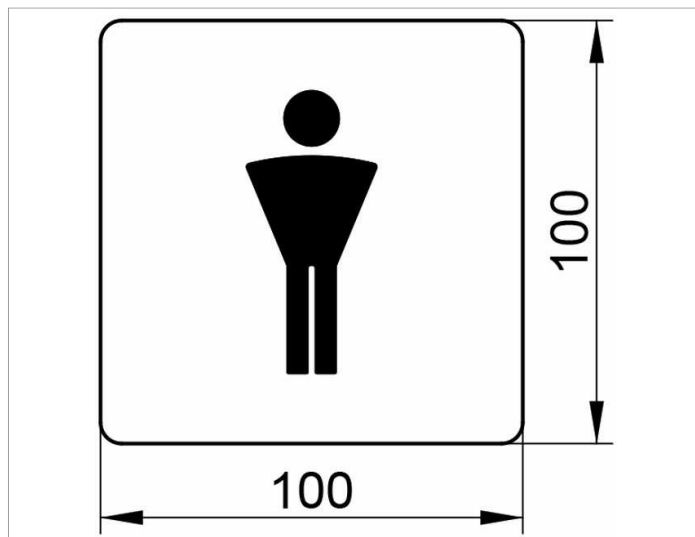

Plan

14967010000 Табличка на дверь

ИЗДЕЛИЕ

ЧЕРТЕЖ

ОПИСАНИЕ ИЗДЕЛИЯ

Символ Мужской

поверхность

хром

спецификации

KEUCO PLAN doorplate, symbol gents, 14967010000
chrome-plated doorplate with the symbol GENTS
in a square base with rounded corners
Measurements: 3-15/16" x 3-15/16"