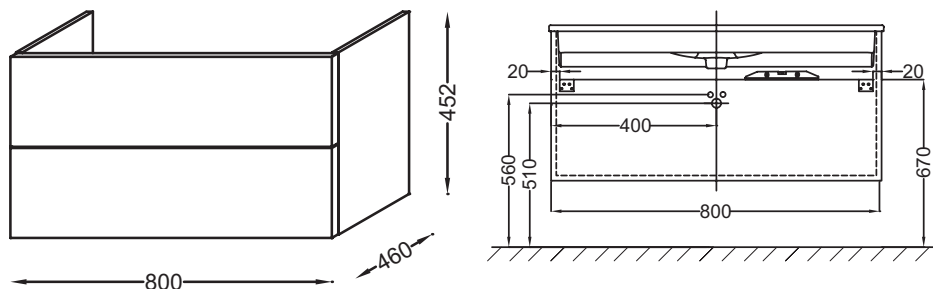

E16 - Ореховое
Дерево

Общие характеристики:

Преимущества для конечного пользователя

- **Функциональность:** система хранения (мебель с 2 или 3 выдвижными ящиками), 2 дополнительных модуля (60 и 80 см)
- **Широкий выбор:** 2 опции для монтажа ручек (встроенные или установленные на поверхности), большой выбор отделки

- **Дизайн:** Керамическая чаша элегантно располагается на мебели

Технические характеристики

- **Размеры (см):** 80 x 46 x 45,2 см
- **Материал:** Лак или меламин или декор под дерево
- **Нормы и правила:** NF

- **Вес:** 25 кг
- **Тип установки:** Крепление к стене
- **Место для хранения:** 2 выдвижных ящика с механизмом «плавное закрытие»

Технический чертёж

Спецификация продукта: Мебель для раковины-столешницы 80 см, изогнутые ручки. EB2078-XX. Коллекция: VOX. Размеры (см): 80 x 46 x 45,2 см. Вес: 25 кг. Материал: Лак или меламин или декор под дерево. Тип установки: Крепление к стене. Нормы и правила: NF. Место для хранения: 2 выдвижных ящика с механизмом «плавное закрытие».