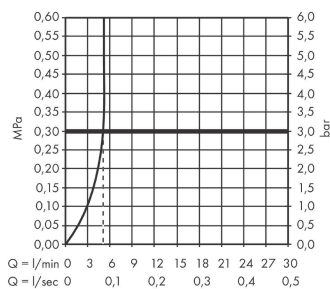

Finoris

Кран для холодной воды 100, без сливного набора

Поверхности : хром Артикулный номер: 76013000

Описание

Характеристики

- ComfortZone 100
- выступ 126 мм
- тип струи: ламинарная струя
- максимальный расход воды при 3 бар: 5 л/мин
- керамический узел смешивания
- только для холодной воды
- вид соединения: соединительный шланг G 3/8

Технология

Награды за дизайн

reddot winner 2021

Продукт

Чертеж

График расхода воды

Finoris

Кран для холодной воды 100, без сливного набора