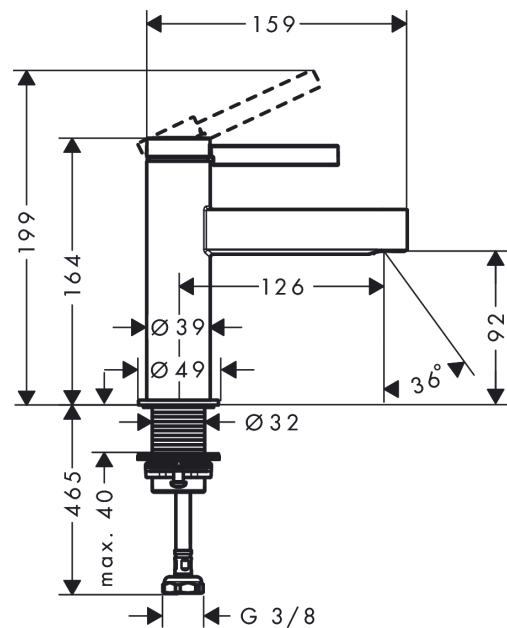

Finoris

Кран для холодной воды 100, без сливного набора

Поверхности : хром Артикулный номер: 76013000

Описание

Характеристики

- ComfortZone 100
- выступ 126 мм
- тип струи: ламинарная струя
- максимальный расход воды при 3 бар: 5 л/мин
- керамический узел смешивания
- только для холодной воды
- вид соединения: соединительный шланг G 3/8

Технология

Награды за дизайн

reddot winner 2021

Продукт

Чертеж

График расхода воды

Finoris

Кран для холодной воды 100, без сливного набора

Поверхности : **хром** Артикульный номер: **76013000**

Покомпонентное изображение

Год выпуска: >06/21

Finoris**Кран для холодной воды 100, без сливного набора**Поверхности : **хром** Артикульный номер: **76013000****Перечень запасных частей**

Год выпуска: >06/21

Позиция	Описание	Артикульный номер	PC	PU
1	handle	94287000	-	1
2	screw cover	93735460	-	1
3	hollow set screw M5x5	98446000	-	1
4	flange	93737000	-	1
5	nut	92926000	-	1
6	O-ring 30x1,5	98433000	-	1
7	O-ring 29x2	98391000	-	1
8	O-ring 25x1,5	98146000	-	1
9	cartridge, assy	93760000	-	1
10	seal	93383000	-	1
11	adapter for cartridge	98866000	-	1
12	connection hose 600 mm M8x0,75 G3/8	96556000	-	1
13	O-ring 6,6x1,6	93019000	-	1
14	spray former	93973000	-	1
15	special tool	98987000	-	1
16	escutcheon	94265000	-	1
17	flat seal	98749000	-	1
18	fixing set (Ø 32)	13961000	-	1
19	lever collar	97548000	-	1
a	fixation extension 35 mm	13898000	-	1