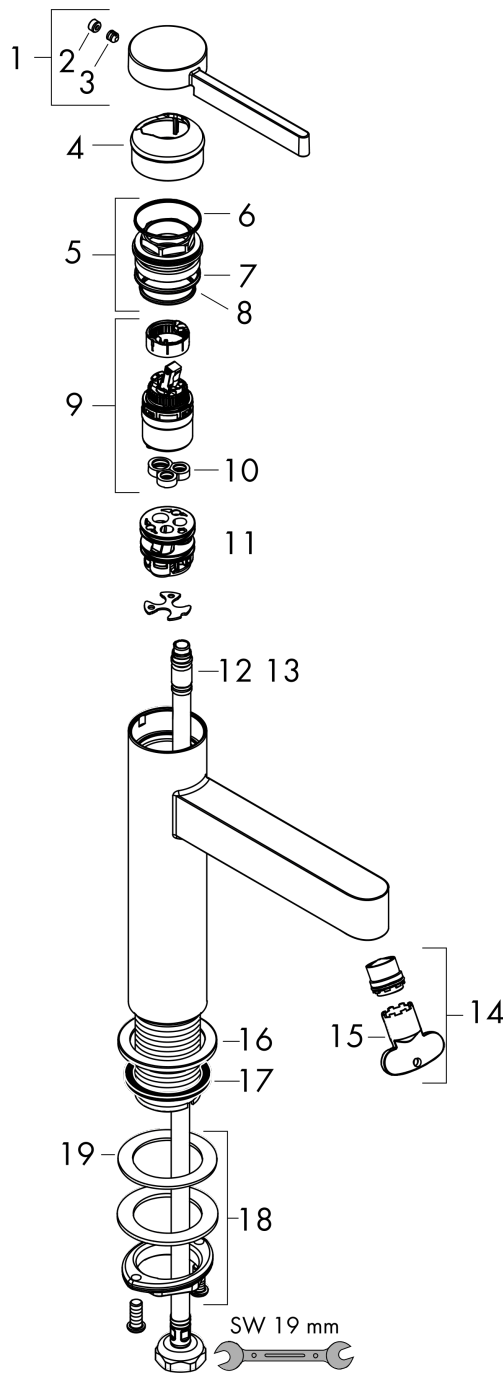

Finoris

Кран для холодной воды 100, без сливного набора

Поверхности : хром Артикулный номер: 76013000

Описание

Характеристики

- ComfortZone 100
- выступ 126 мм
- тип струи: ламинарная струя
- максимальный расход воды при 3 бар: 5 л/мин
- керамический узел смешивания
- только для холодной воды
- вид соединения: соединительный шланг G 3/8

Технология

Награды за дизайн

reddot winner 2021

Продукт

Чертеж

График расхода воды

Finoris

Кран для холодной воды 100, без сливного набора

Поверхности : **хром** Артикульный номер: **76013000**

Покомпонентное изображение

Год выпуска: >06/21

Finoris**Кран для холодной воды 100, без сливного набора**Поверхности : **хром** Артикульный номер: **76013000****Перечень запасных частей**

Год выпуска: >06/21

Позиция	Описание	Артикульный номер	PC	PU
1	handle	94287000	-	1
2	screw cover	93735460	-	1
3	hollow set screw M5x5	98446000	-	1
4	flange	93737000	-	1
5	nut	92926000	-	1
6	O-ring 30x1,5	98433000	-	1
7	O-ring 29x2	98391000	-	1
8	O-ring 25x1,5	98146000	-	1
9	cartridge, assy	93760000	-	1
10	seal	93383000	-	1
11	adapter for cartridge	98866000	-	1
12	connection hose 600 mm M8x0,75 G3/8	96556000	-	1
13	O-ring 6,6x1,6	93019000	-	1
14	spray former	93973000	-	1
15	special tool	98987000	-	1
16	escutcheon	94265000	-	1
17	flat seal	98749000	-	1
18	fixing set (Ø 32)	13961000	-	1
19	lever collar	97548000	-	1
a	fixation extension 35 mm	13898000	-	1