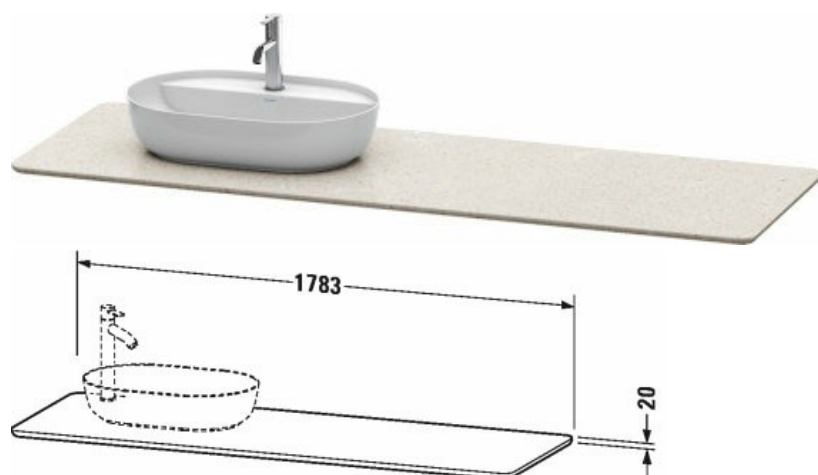

Luv Каменная кварцевая консоль # LU9468 L/R

|< 1783 мм >|

| Каменная кварцевая консоль | Размеры | Вес | Номер заказа |
|---|---------------|---------------|--------------|
| 1 столешница с одним вырезом слева или справа, для тумбочек с консолью | | | |
| Цвета | | | |
| M17 Структура белого кварцевого камня M25 Структура песочного кварцевого камня M33 Структура серого кварцевого камня | | | |
| Вариант | | | |
| | | 1783 x 595 мм | LU9468 L/R |
| Справка | | | |
| подходит для тумбочки LU9563, LU9568, См. монтажную инструкцию к тумбочке, Необходимые данные для заказа: - L/R = умывальник слева или справа | | | |
| Соответствующая продукция | | | |
| Тумбочка для консоли напольная 2 выдвижных отделения, 1733 x 570 мм | 1733 x 570 мм | | LU9563 L/R |
| Тумбочка для консоли напольная 2 выдвижных ящика, 2 выдвижных отделения, 1733 x 570 мм | 1733 x 570 мм | | LU9568 L/R |